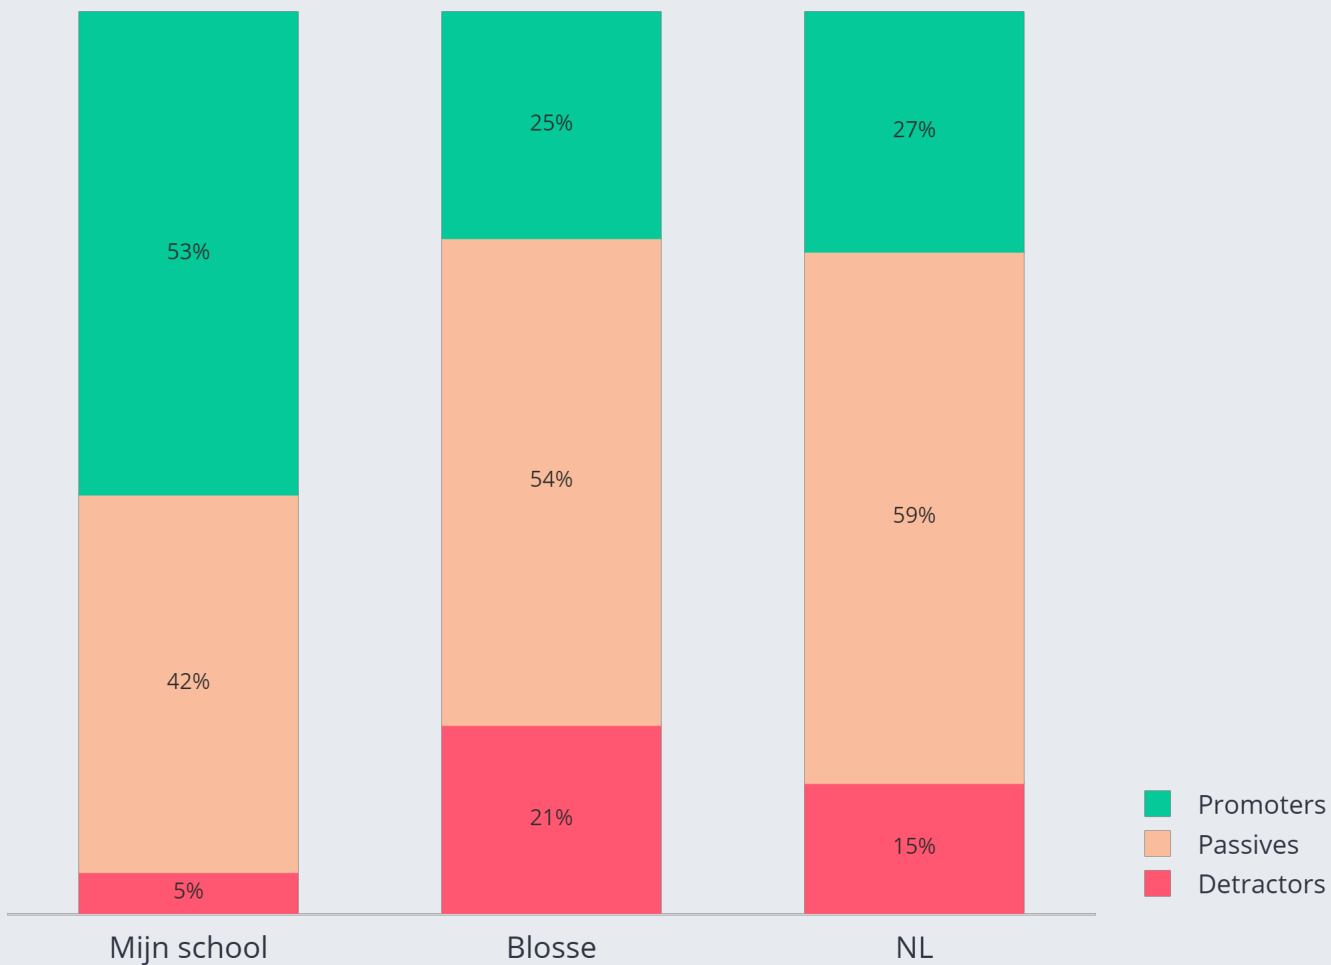

Algemene tevredenheid en aanbevelen

In hoeverre zou u Paulus aanbevelen?

Column %	Mijn school	Blosse	NL
Detractors	5% ↓	21% ↑	15% ↓
Passives	42%	54% ↓	59% ↑
Promoters	53% ↑	25%	27%
NET	100%	100%	100%
Column Sample Size	43	2,308	750

Average	Mijn school	Blosse	NL
NPS	48.8 ↑	4.1 ↓	12.0 ↑