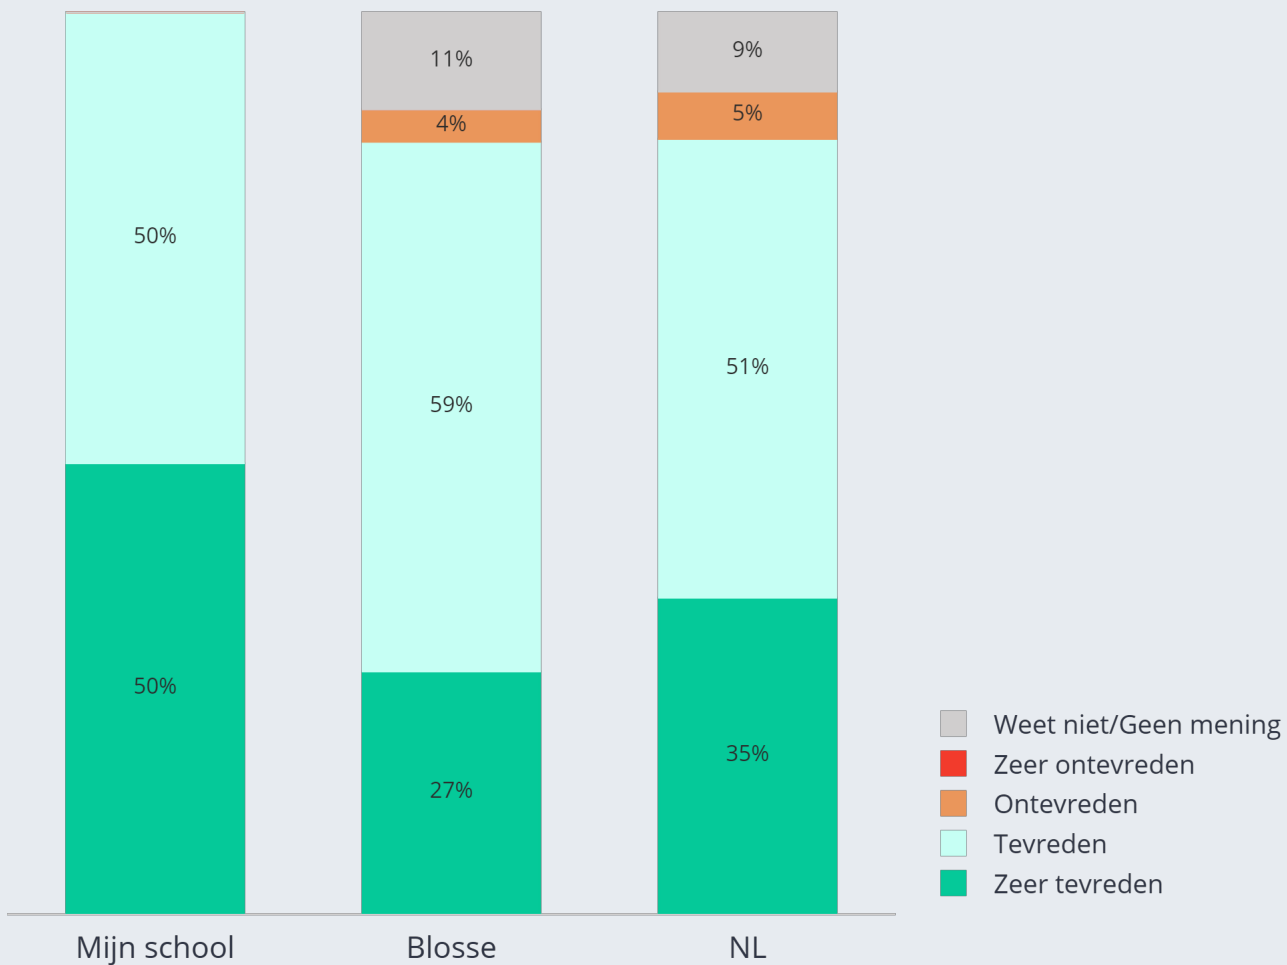

Opvang Hoe tevreden bent u over:

De activiteiten die met de kinderen worden ondernomen op de opvang?

Column %	Mijn school	Blossse	NL
Zeer tevreden	33%	31% [↓]	38% [↑]
Tevreden	60%	55%	52%
Ontevreden	7%	8%	7%
Zeer ontevreden	0%	2%	1%
Weet niet/Geen mening	0%	4% [↑]	2% [↓]
NET	100%	100%	100%
Average	3.3	3.3	3.3
Column Sample Size	15	782	343

Opvang Hoe tevreden bent u over:

De lichamelijke verzorging van uw kind?

Column %	Mijn school	Blossé	NL
Zeet tevreden	100%+	28%	33%
Tevreden	0%	63%	58%
Ontevreden	0%	7%	4%
Zeet ontevreden	0%	0%	0%
Weet niet/Geen mening	0%	2%	5%
NET	100%	100%	100%
Average	4.0	3.2	3.4
Column Sample Size	2	223	57

Opvang Hoe tevreden bent u over:

De slaap- en rustmogelijkheden voor uw kind?

Column %	Mijn school	Blossse	NL
Zeer tevreden	50%	27%	35%
Tevreden	50%	59%	51%
Ontevreden	0%	4%	5%
Zeer ontevreden	0%	0%	0%
Weet niet/Geen mening	0%	11%	9%
NET	100%	100%	100%
Average	3.5	3.4	3.5
Column Sample Size	2	223	57