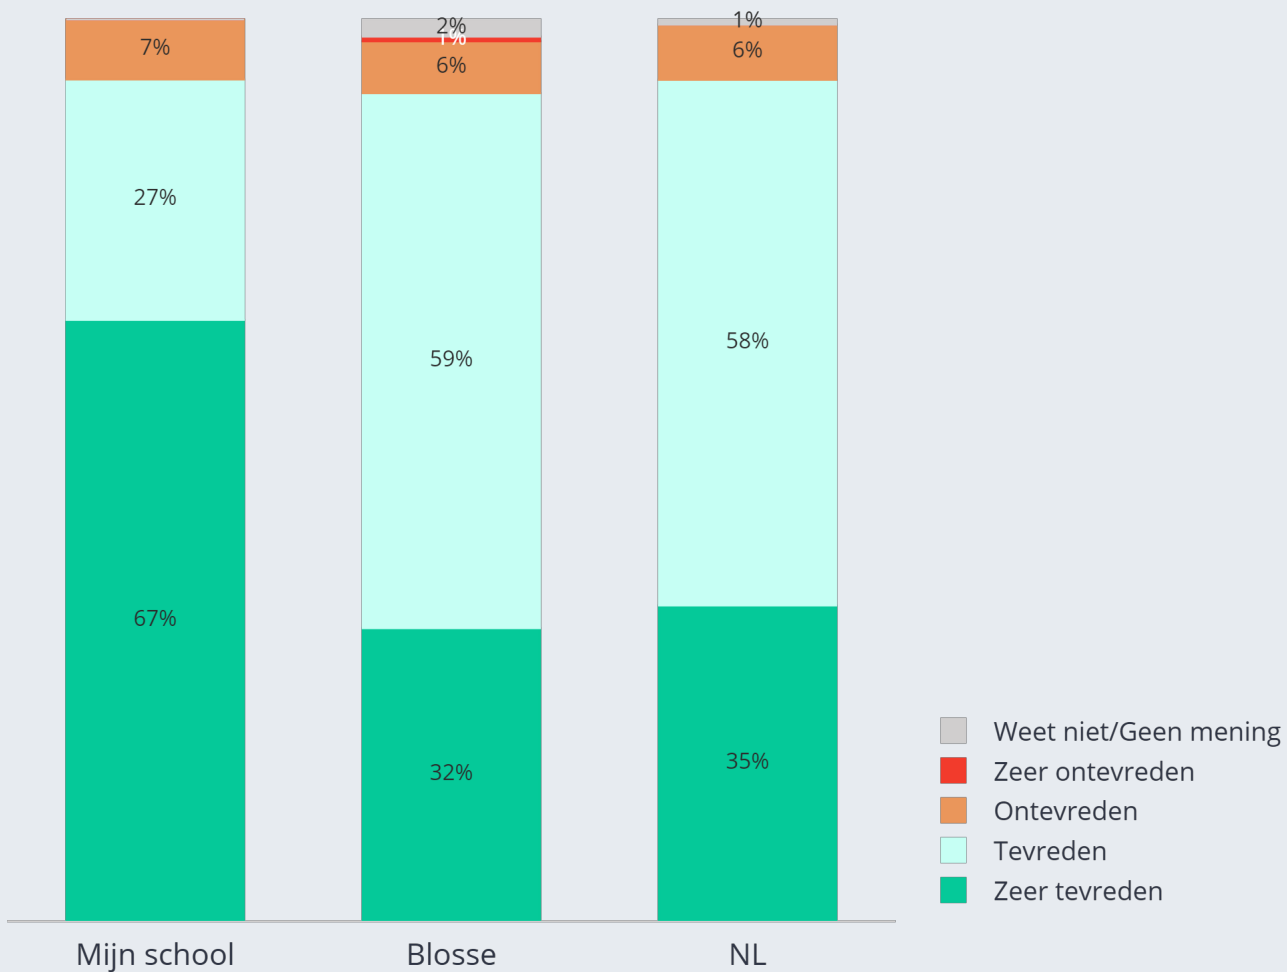

Opvang Hoe tevreden bent u over:

De lichamelijke verzorging van uw kind?

Column %	Mijn school	Blossé	NL
Zeet tevreden	100%+	28%	33%
Tevreden	0%	63%	58%
Ontevreden	0%	7%	4%
Zeet ontevreden	0%	0%	0%
Weet niet/Geen mening	0%	2%	5%
NET	100%	100%	100%
Average	4.0	3.2	3.4
Column Sample Size	2	223	57

Opvang Hoe tevreden bent u over:

De slaap- en rustmogelijkheden voor uw kind?

Column %	Mijn school	Blossse	NL
Zeer tevreden	50%	27%	35%
Tevreden	50%	59%	51%
Ontevreden	0%	4%	5%
Zeer ontevreden	0%	0%	0%
Weet niet/Geen mening	0%	11%	9%
NET	100%	100%	100%
Average	3.5	3.4	3.5
Column Sample Size	2	223	57

Opvang Hoe tevreden bent u over:

De openingstijden op de opvang?

Column %	Mijn school	Blossie	NL
Zeet tevreden	67%↑	32%	35%
Tevreden	27%↓	59%	58%
Ontevreden	7%	6%	6%
Zeet ontevreden	0%	1%	0%
Weet niet/Geen mening	0%	2%	1%
NET	100%	100%	100%
Average	3.6	3.3	3.3
Column Sample Size	15	782	343