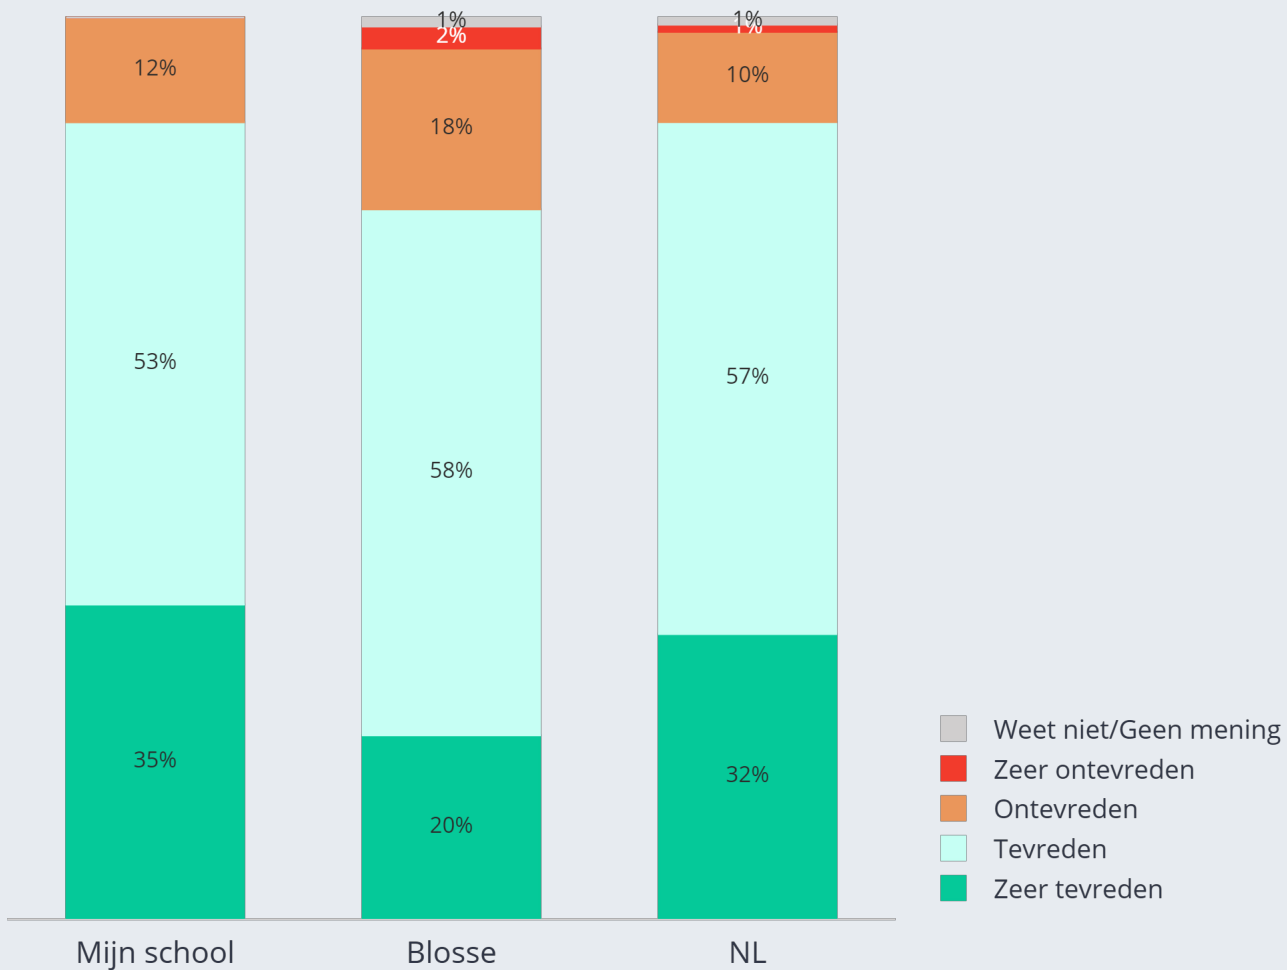

Communicatie en ouderparticipatie onderwijs

Hoe tevreden bent u over:

De algemene informatie die u krijgt over wat er op school gebeurt?

Column %	Mijn school	Blossse	NL
Zeet tevreden	44%↑	25%↓	33%↑
Tevreden	56%	61%↑	56%↔
Ontevreden	0%↔	12%↑	9%↔
Zeer ontevreden	0%	2%	1%
Weet niet/Geen mening	0%	1%	1%
NET	100%	100%	100%
Average	3.4↑	3.1↓	3.2↑
Column Sample Size	43	2,180	750

Communicatie en ouderparticipatie onderwijs

Hoe tevreden bent u over:

Het contact met school?

Column %	Mijn school	Blosse	NL
Zeer tevreden	37%	25%↓	34%↑
Tevreden	53%	60%	57%
Ontevreden	9%	13%↑	7%↓
Zeer ontevreden	0%	2%↑	1%↓
Weet niet/Geen mening	0%	1%	1%
NET	100%	100%	100%
Average	3.3	3.1↓	3.3↑
Column Sample Size	43	2,180	750

Communicatie en ouderparticipatie onderwijs

Hoe tevreden bent u over:

De informatie die u krijgt over uw kind van school?

Column %	Mijn school	Blossé	NL
Zeer tevreden	35%	20%↓	32%↑
Tevreden	53%	58%	57%
Ontevreden	12%	18%↑	10%↓
Zeer ontevreden	0%	2%↑	1%↓
Weet niet/Geen mening	0%	1%	1%
NET	100%	100%	100%
Average	3.2	3.0↓	3.2↑
Column Sample Size	43	2,180	750