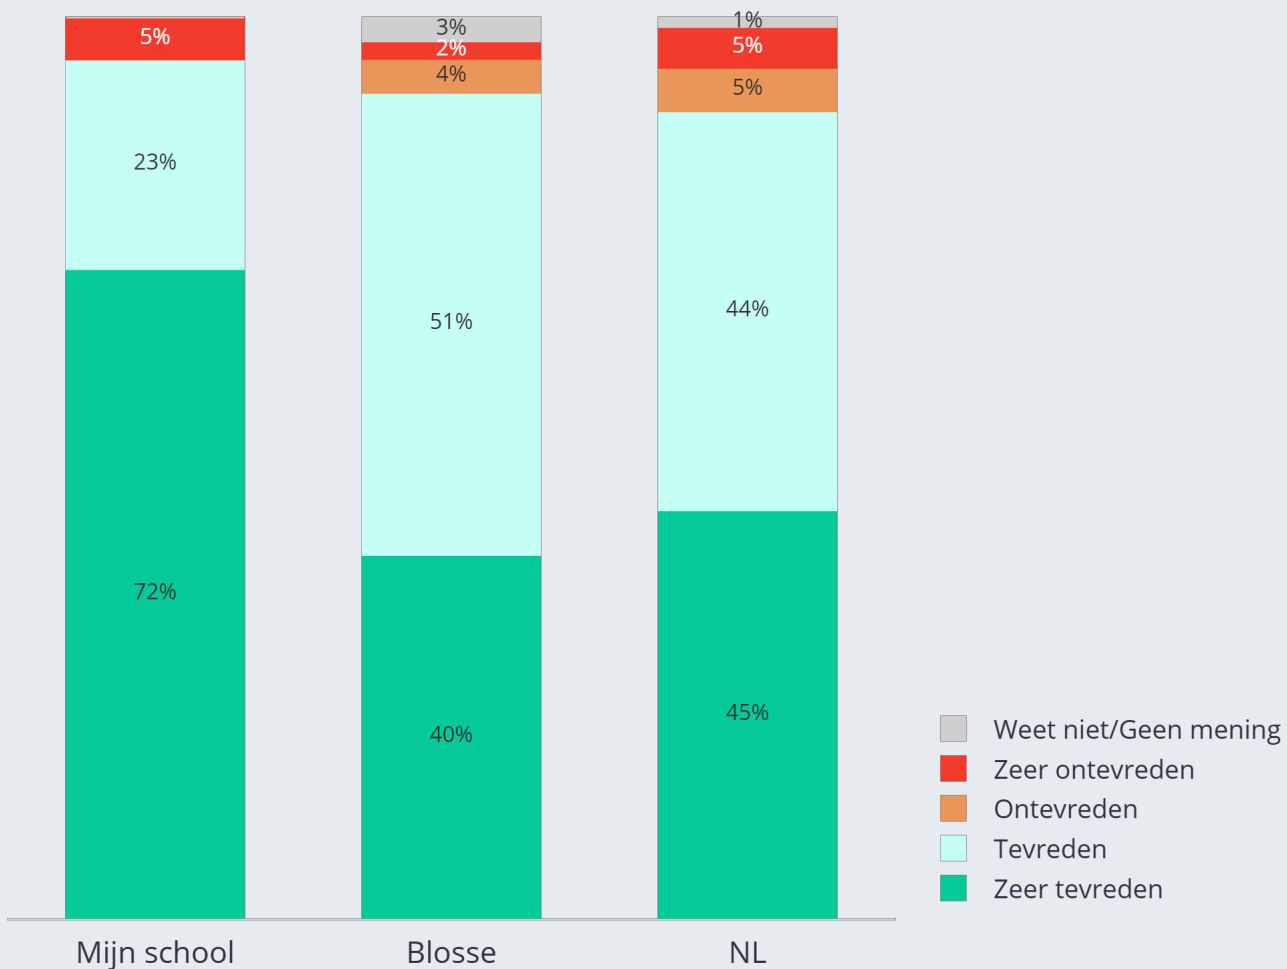

Klimaat en sfeer Kindcentrum

Hoe tevreden bent u over de sfeer op ?

Column %	Mijn school	Blosse	NL
Zeer tevreden	72%↑	40%↓	45%↑
Tevreden	23%↓	51%↑	44%↓
Ontevreden	0%	4%	5%
Zeer ontevreden	5%	2%↓	5%↑
Weet niet/Geen mening	0%	3%↑	1%↓
NET	100%	100%	100%
Average	3.6↑	3.4	3.3
Column Sample Size	43	2,308	750

Klimaat en sfeer Kindcentrum

Hoe veilig voelt uw kind zich op ?

Column %	Mijn school	Blosse	NL
Zeer veilig	63%↑	36%↓	44%↑
Veilig	37%↓	56%↑	50%↓
Onveilig	0%	4%	3%
Zeer onveilig	0%	1%↓	2%↑
Weet niet/Geen mening	0%	3%↑	1%↓
NET	100%	100%	100%
Average	3.6↑	3.4	3.4
Column Sample Size	43	2,308	750

Klimaat en sfeer Kindcentrum

In hoeverre gaat uw kind met plezier naar ? Met...

Column %	Mijn school	Blosse	NL
Veel plezier	65%↑	44%↓	52%↑
Plezier	35%	45%↑	40%↓
Weinig plezier	0%	8%	6%
Heel weinig plezier	0%	1%	2%
Weet niet/Geen mening	0%	2%↑	1%↓
NET	100%	100%	100%
Average	3.7↑	3.4↓	3.4↑
Column Sample Size	43	2,308	750