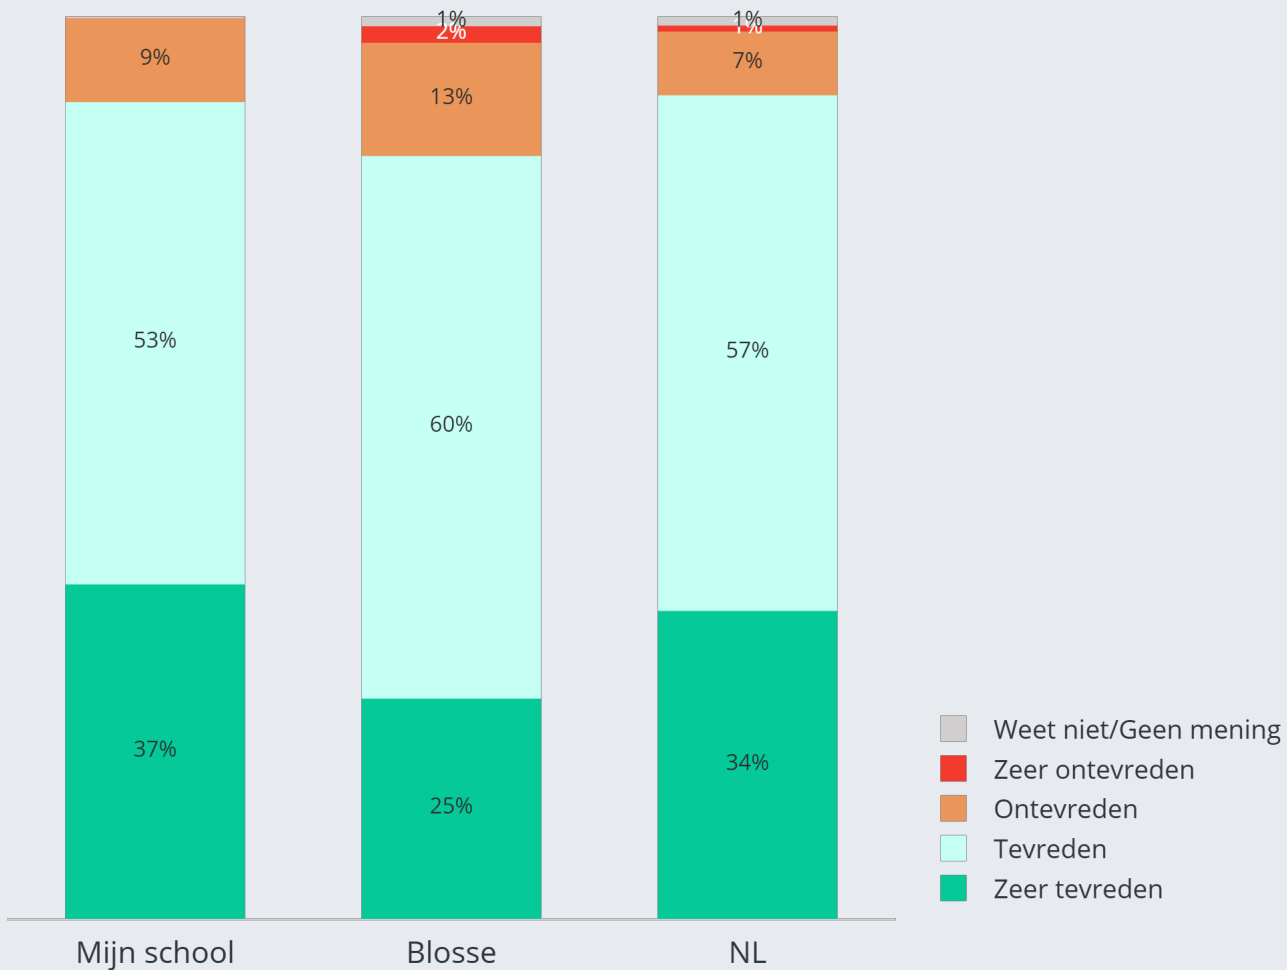

Klimaat en sfeer Kindcentrum

In hoeverre gaat uw kind met plezier naar ? Met...

Column %	Mijn school	Blosse	NL
Veel plezier	65%↑	44%↓	52%↑
Plezier	35%	45%↑	40%↓
Weinig plezier	0%	8%	6%
Heel weinig plezier	0%	1%	2%
Weet niet/Geen mening	0%	2%↑	1%↓
NET	100%	100%	100%
Average	3.7↑	3.4↓	3.4↑
Column Sample Size	43	2,308	750

Communicatie en ouderparticipatie onderwijs

Hoe tevreden bent u over:

De algemene informatie die u krijgt over wat er op school gebeurt?

Column %	Mijn school	Blossse	NL
Zeet tevreden	44%↑	25%↓	33%↑
Tevreden	56%	61%↑	56%↔
Ontevreden	0%↔	12%↑	9%↔
Zeer ontevreden	0%	2%	1%
Weet niet/Geen mening	0%	1%	1%
NET	100%	100%	100%
Average	3.4↑	3.1↓	3.2↑
Column Sample Size	43	2,180	750

Communicatie en ouderparticipatie onderwijs

Hoe tevreden bent u over:

Het contact met school?

Column %	Mijn school	Blosse	NL
Zeer tevreden	37%	25%↓	34%↑
Tevreden	53%	60%	57%
Ontevreden	9%	13%↑	7%↓
Zeer ontevreden	0%	2%↑	1%↓
Weet niet/Geen mening	0%	1%	1%
NET	100%	100%	100%
Average	3.3	3.1↓	3.3↑
Column Sample Size	43	2,180	750