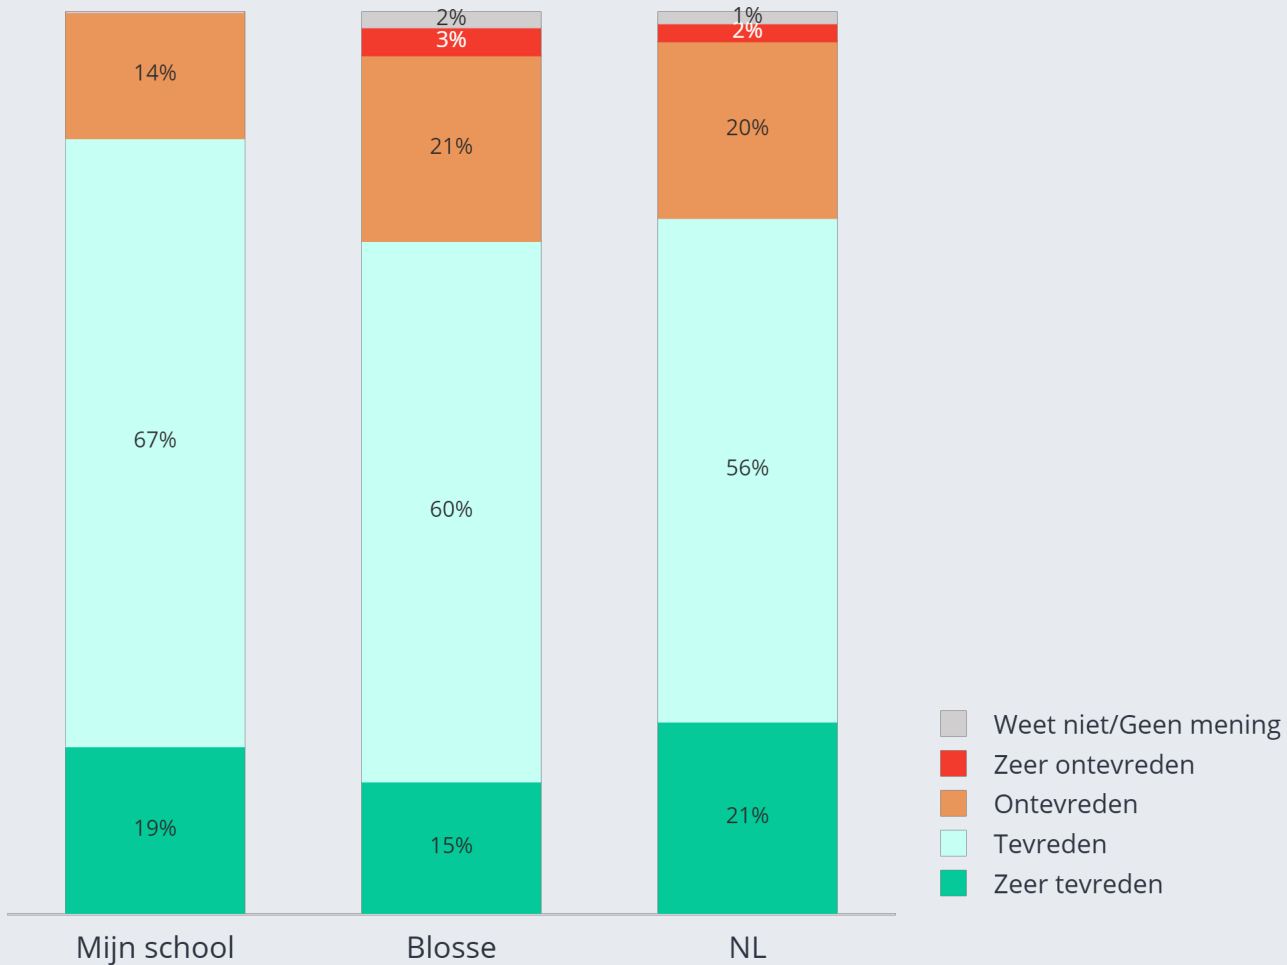

Onderwijs Hoe tevreden bent u over:

De aandacht voor uw kind op school?

Column %	Mijn school	Blossse	NL
Zeer tevreden	51%↑	24%↓	31%↑
Tevreden	44%	57%	59%
Ontevreden	2%	13%↑	9%↓
Zeer ontevreden	0%	2%↑	1%↓
Weet niet/Geen mening	2%	4%↑	1%↓
NET	100%	100%	100%
Average	3.5↑	3.2↓	3.2↑
Column Sample Size	43	2,180	750

Veiligheid

Hoe tevreden bent u over de veiligheid op weg van en naar ?

Column %	Mijn school	Blosse	NL
Zeet tevreden	19%	15%↓	21%↑
Tevreden	67%	60%↑	56%↓
Ontevreden	14%	21%	20%
Zeet ontevreden	0%	3%	2%
Weet niet/Geen mening	0%	2%	1%
NET	100%	100%	100%
Average	3.0	2.9↓	3.0↑
Column Sample Size	43	2,308	750