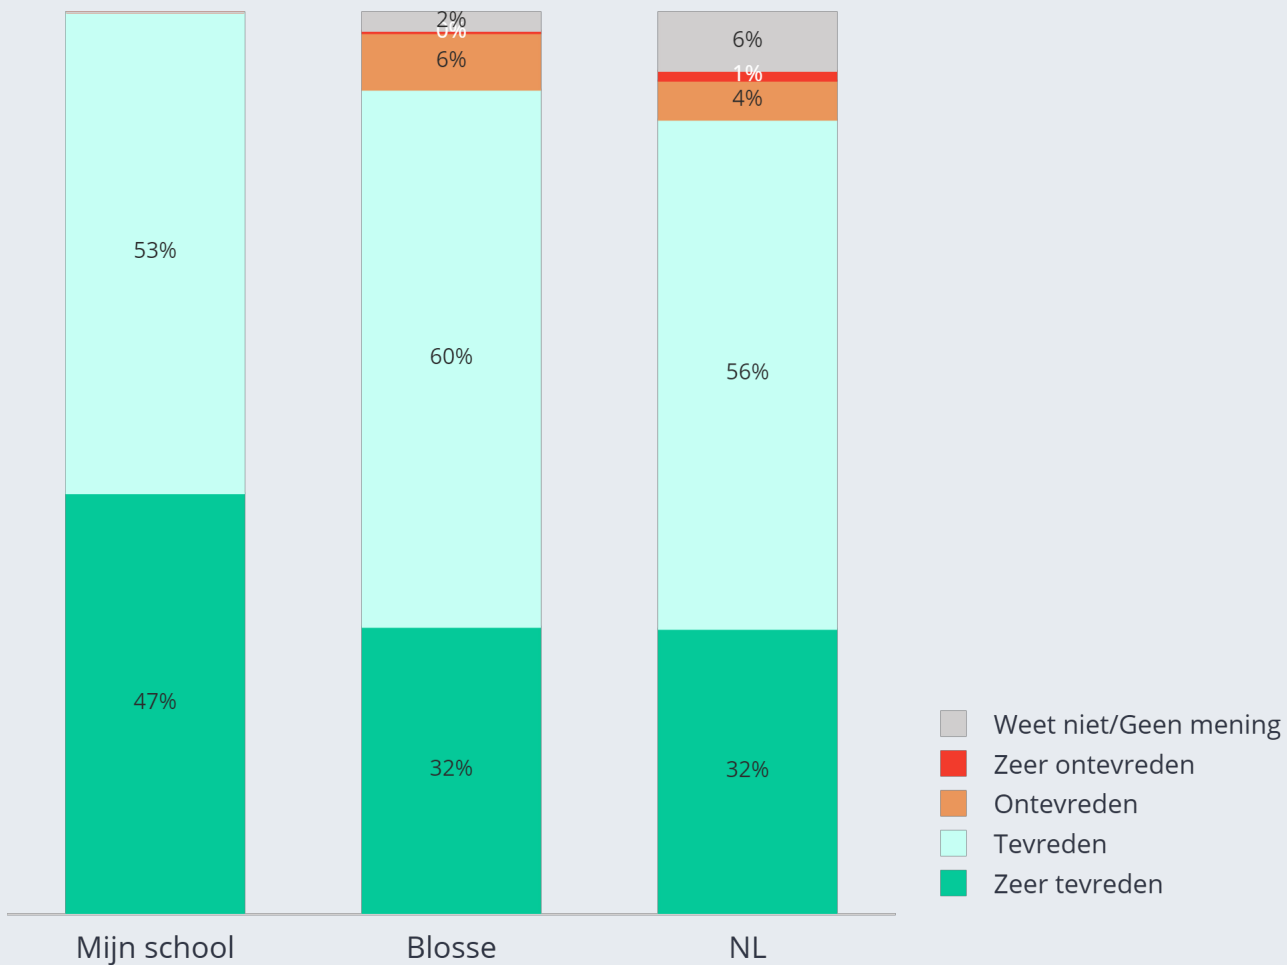

Communicatie en ouderparticipatie onderwijs

Hoe tevreden bent u over:

De onderwerpen waar aandacht aan wordt besteed door school?

Column %	Mijn school	Blosse	NL
Zeer tevreden	47% ↑	22% ↓	34% ↑
Tevreden	49%	64% ↑	58% ↓
Ontevreden	2%	8% ↑	6% ↓
Zeer ontevreden	0%	1%	1%
Weet niet/Geen mening	2%	5% ↑	2% ↓
NET	100%	100%	100%
Average	3.5 ↑	3.2 ↓	3.3 ↑
Column Sample Size	43	2,180	750

Communicatie en ouderparticipatie opvang

Hoe tevreden bent u over:

De algemene informatie die u krijgt over wat er op opvang gebeurt?

Column %	Mijn school	Blosse	NL
Zeet tevreden	27%	19%↓	29%↑
Tevreden	67%	67%↑	55%↓
Ontevreden	0%	11%	10%
Zeet ontevreden	0%	1%	1%
Weet niet/Geen mening	7%	2%↓	5%↑
NET	100%	100%	100%
Average	3.4	3.1↓	3.3↑
Column Sample Size	15	782	370

Communicatie en ouderparticipatie opvang

Hoe tevreden bent u over:

Het contact met de opvang?

Column %	Mijn school	Blossé	NL
Zeet tevreden	47%	32%	32%
Tevreden	53%	60%	56%
Ontevreden	0%	6%	4%
Zeet ontevreden	0%	0%	1%
Weet niet/Geen mening	0%	2%↓	6%↑
NET	100%	100%	100%
Average	3.5	3.3*	3.4*
Column Sample Size	15	782	370