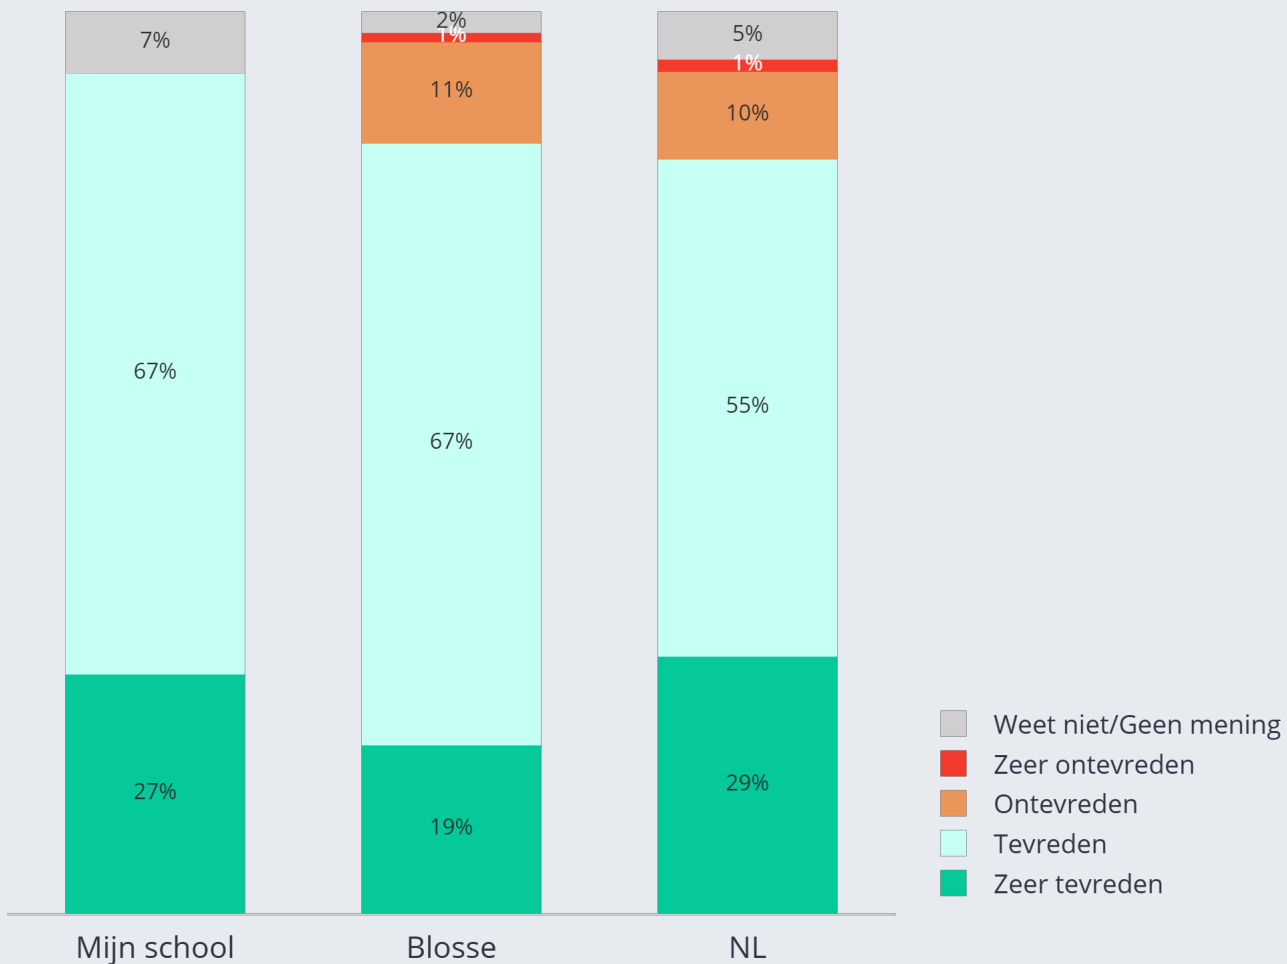

Communicatie en ouderparticipatie onderwijs

Hoe tevreden bent u over:

De manier waarop met vragen en opmerkingen wordt omgegaan door school?

Column %	Mijn school	Blosse	NL
Zeet tevreden	49% ↑	23% ↓	31% ↑
Tevreden	49%	57%	56%
Ontevreden	2% ↓	14% ↑	8% ↓
Zeet ontevreden	0%	3%	2%
Weet niet/Geen mening	0%	4%	3%
NET	100%	100%	100%
Average	3.5 ↑	3.1 ↓	3.2 ↑
Column Sample Size	43	2,180	750

Communicatie en ouderparticipatie onderwijs

Hoe tevreden bent u over:

De onderwerpen waar aandacht aan wordt besteed door school?

Column %	Mijn school	Blosse	NL
Zeer tevreden	47% ↑	22% ↓	34% ↑
Tevreden	49%	64% ↑	58% ↓
Ontevreden	2%	8% ↑	6% ↓
Zeer ontevreden	0%	1%	1%
Weet niet/Geen mening	2%	5% ↑	2% ↓
NET	100%	100%	100%
Average	3.5 ↑	3.2 ↓	3.3 ↑
Column Sample Size	43	2,180	750

Communicatie en ouderparticipatie opvang

Hoe tevreden bent u over:

De algemene informatie die u krijgt over wat er op opvang gebeurt?

Column %	Mijn school	Blosse	NL
Zeet tevreden	27%	19%↓	29%↑
Tevreden	67%	67%↑	55%↓
Ontevreden	0%	11%	10%
Zeet ontevreden	0%	1%	1%
Weet niet/Geen mening	7%	2%↓	5%↑
NET	100%	100%	100%
Average	3.4	3.1↓	3.3↑
Column Sample Size	15	782	370