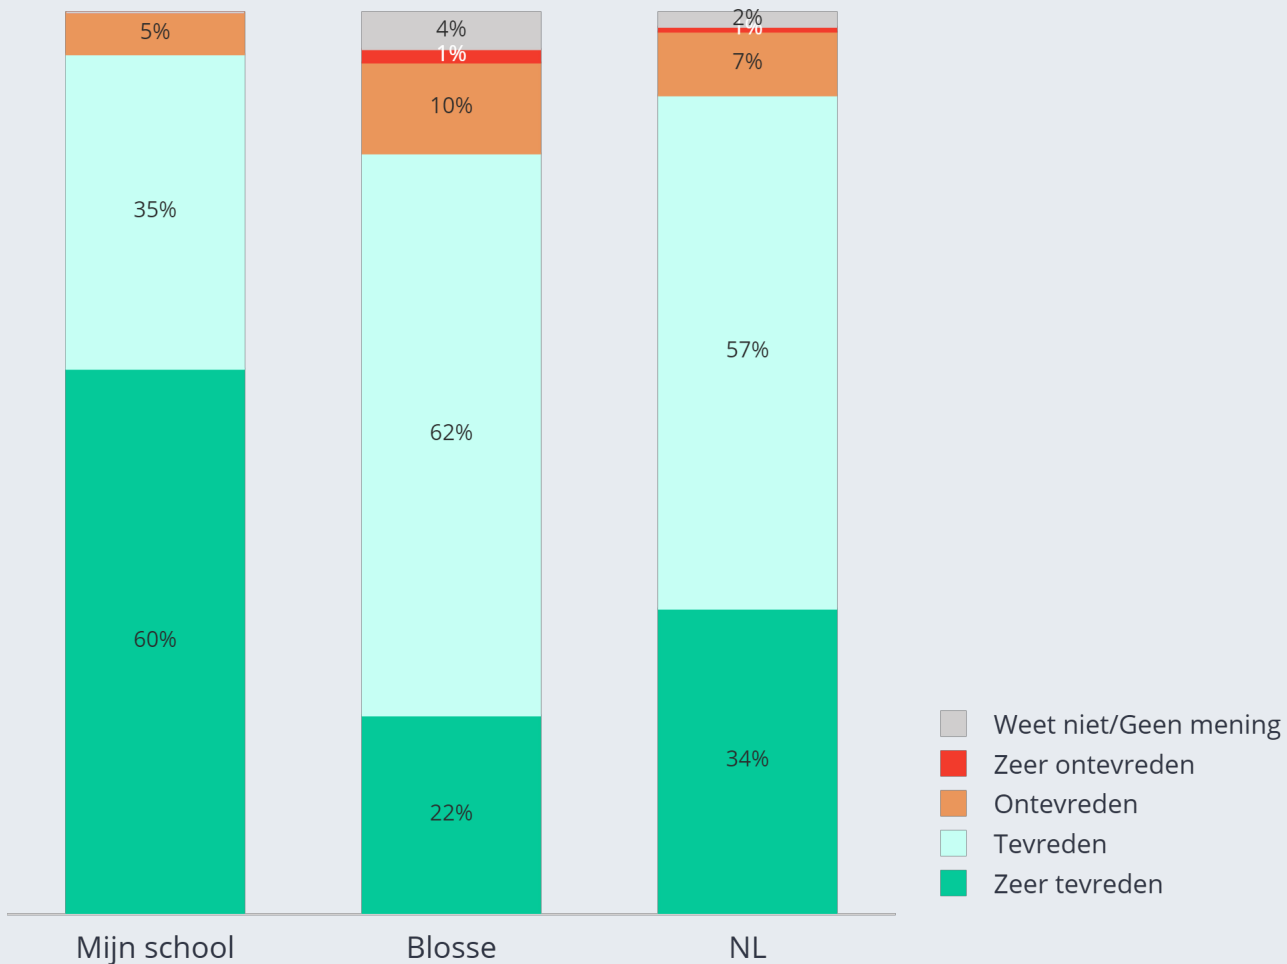

Communicatie en ouderparticipatie opvang

Hoe tevreden bent u over:

de manier waarop met vragen en opmerkingen wordt omgegaan door de opvang?

Column %	Mijn school	Blosse	NL
Zeet tevreden	33%	26%	29%
Tevreden	60%	61%	56%
Ontevreden	0%	7%	6%
Zeet ontevreden	0%	1%	2%
Weet niet/Geen mening	7%	5%	7%
NET	100%	100%	100%
Average	3.5	3.3	3.3
Column Sample Size	15	782	370

Communicatie en ouderparticipatie opvang

Hoe tevreden bent u over:

het contact met de medewerkers van het servicebureau?

Column %	Mijn school	Blosse	NL
Zeet tevreden	47%↑	22%↓	34%↑
Tevreden	49%	64%↑	58%↓
Ontevreden	2%	8%↑	6%↓
Zeet ontevreden	0%	1%	1%
Weet niet/Geen mening	2%	5%↑	2%↓
NET	100%	100%	100%
Average	3.5↑	3.2↓	3.3↑
Column Sample Size	43	2,180	750

Onderwijs Hoe tevreden bent u over:

Wat uw kind leert op school?

Column %	Mijn school	Blosse	NL
Zeet tevreden	60% ↑	22% ↓	34% ↑
Tevreden	35% ↓	62% ↑	57% ↓
Ontevreden	5%	10% ↑	7% ↓
Zeet ontevreden	0%	1% ↑	1% ↓
Weet niet/Geen mening	0%	4% ↑	2% ↓
NET	100%	100%	100%
Average	3.6 ↑	3.2 ↓	3.3 ↑
Column Sample Size	43	2,180	750