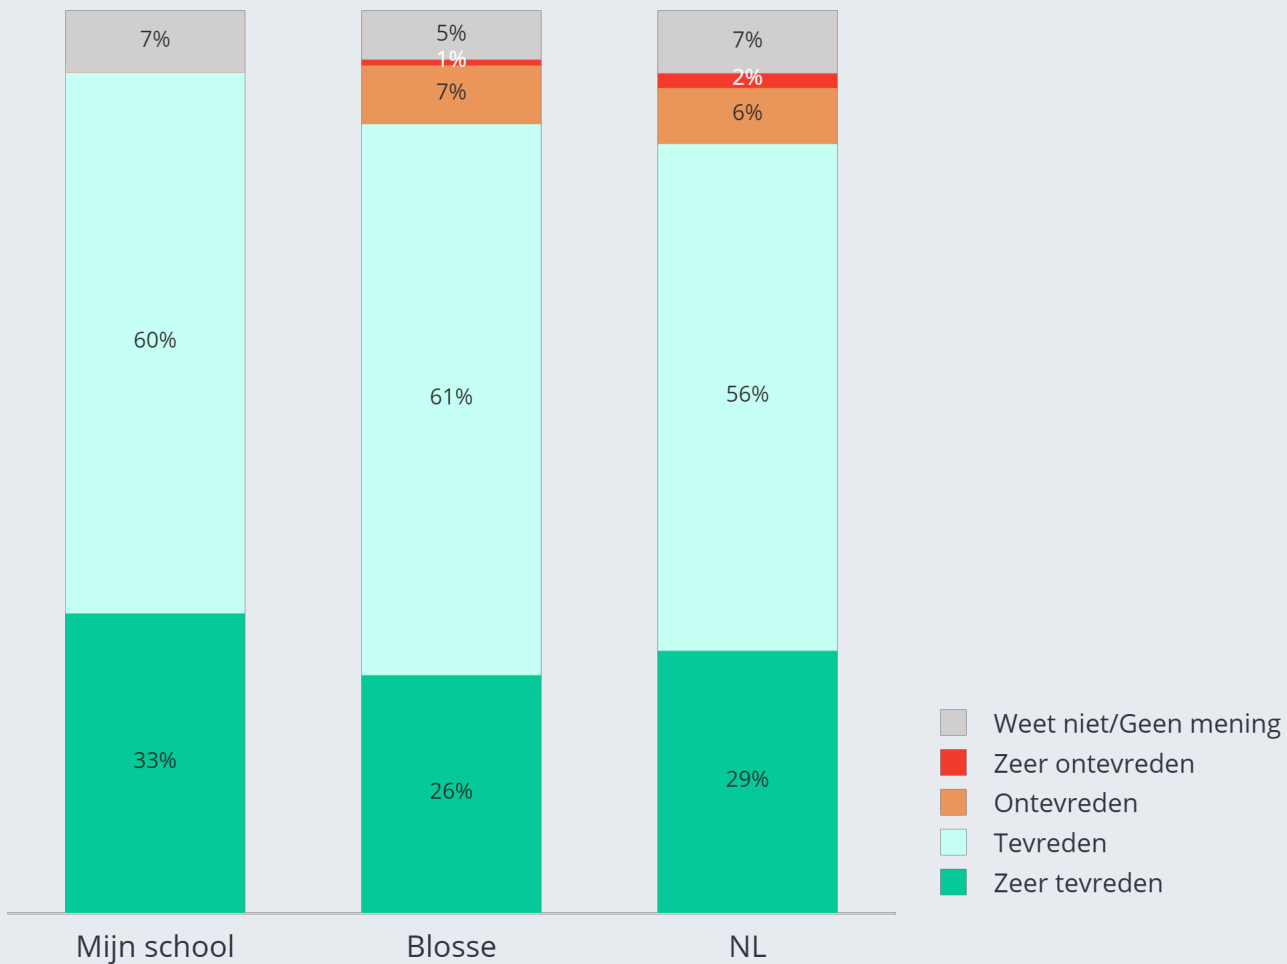

Communicatie en ouderparticipatie opvang

Hoe tevreden bent u over:

Het contact met de opvang?

Column %	Mijn school	Blossé	NL
Zeet tevreden	47%	32%	32%
Tevreden	53%	60%	56%
Ontevreden	0%	6%	4%
Zeet ontevreden	0%	0%	1%
Weet niet/Geen mening	0%	2%↓	6%↑
NET	100%	100%	100%
Average	3.5	3.3*	3.4*
Column Sample Size	15	782	370

Communicatie en ouderparticipatie opvang

Hoe tevreden bent u over:

de informatie die u krijgt over uw kind van de opvang?

Column %	Mijn school	Blosse	NL
Zeet tevreden	33%	23% ↓	31% ↑
Tevreden	60%	62% ↑	54% ↓
Ontevreden	0%	13% ↑	8% ↓
Zeet ontevreden	0%	1%	1%
Weet niet/Geen mening	7%	2% ↓	6% ↑
NET	100%	100%	100%
Average	3.5	3.1 ↓	3.3 ↑
Column Sample Size	15	782	370

Communicatie en ouderparticipatie opvang

Hoe tevreden bent u over:

de manier waarop met vragen en opmerkingen wordt omgegaan door de opvang?

Column %	Mijn school	Blosse	NL
Zeet tevreden	33%	26%	29%
Tevreden	60%	61%	56%
Ontevreden	0%	7%	6%
Zeet ontevreden	0%	1%	2%
Weet niet/Geen mening	7%	5%	7%
NET	100%	100%	100%
Average	3.5	3.3	3.3
Column Sample Size	15	782	370