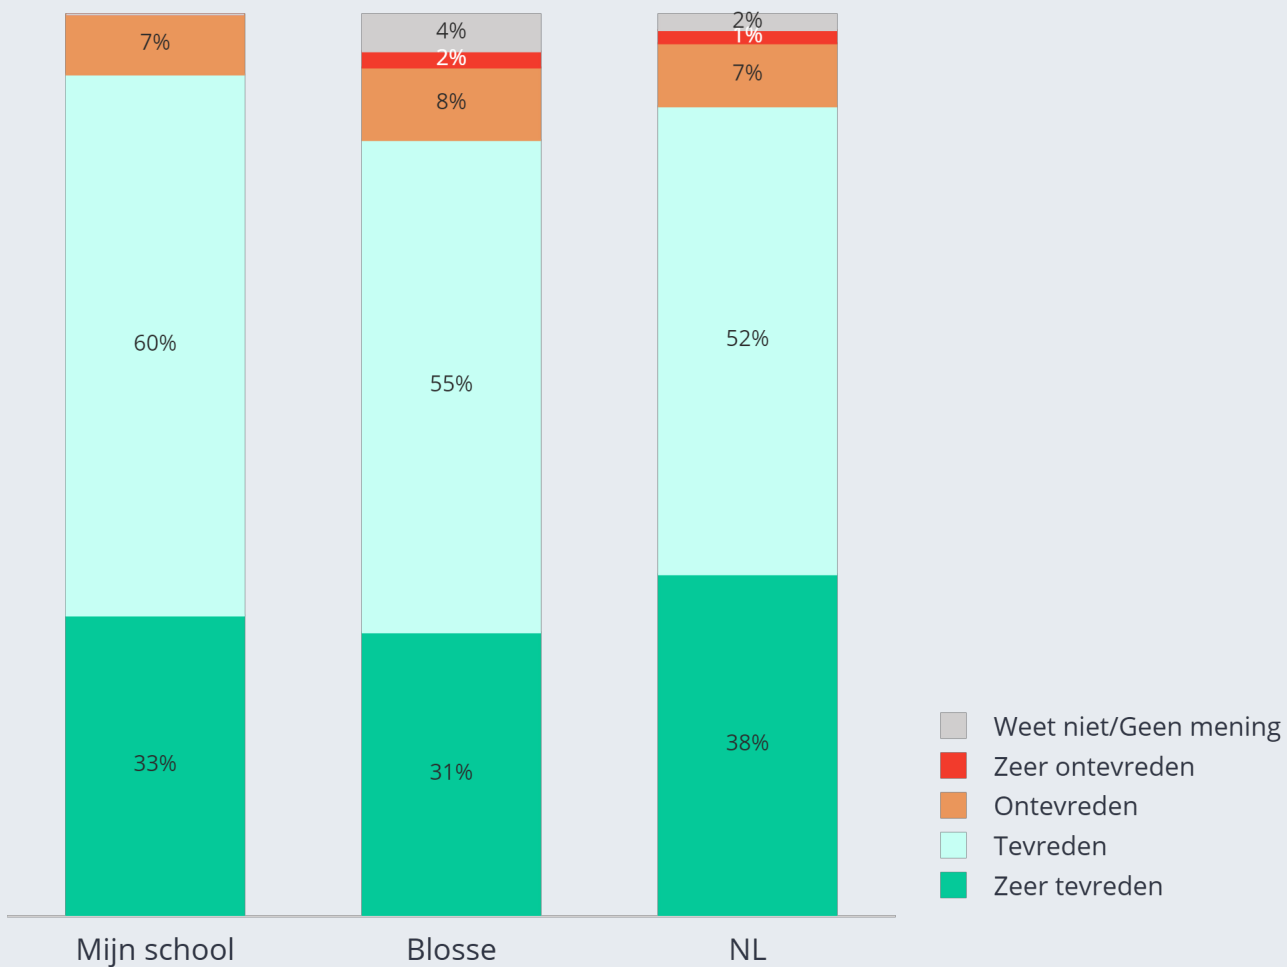

Onderwijs Hoe tevreden bent u over:

De aandacht voor uw kind op school?

Column %	Mijn school	Blossse	NL
Zeer tevreden	51%↑	24%↓	31%↑
Tevreden	44%	57%	59%
Ontevreden	2%	13%↑	9%↓
Zeer ontevreden	0%	2%↑	1%↓
Weet niet/Geen mening	2%	4%↑	1%↓
NET	100%	100%	100%
Average	3.5↑	3.2↓	3.2↑
Column Sample Size	43	2,180	750

Veiligheid

Hoe tevreden bent u over de veiligheid op weg van en naar ?

Column %	Mijn school	Blosse	NL
Zeet tevreden	19%	15%↓	21%↑
Tevreden	67%	60%↑	56%↓
Ontevreden	14%	21%	20%
Zeet ontevreden	0%	3%	2%
Weet niet/Geen mening	0%	2%	1%
NET	100%	100%	100%
Average	3.0	2.9↓	3.0↑
Column Sample Size	43	2,308	750

Opvang Hoe tevreden bent u over:

De activiteiten die met de kinderen worden ondernomen op de opvang?

Column %	Mijn school	Blossse	NL
Zeer tevreden	33%	31% [↓]	38% [↑]
Tevreden	60%	55%	52%
Ontevreden	7%	8%	7%
Zeer ontevreden	0%	2%	1%
Weet niet/Geen mening	0%	4% [↑]	2% [↓]
NET	100%	100%	100%
Average	3.3	3.3	3.3
Column Sample Size	15	782	343