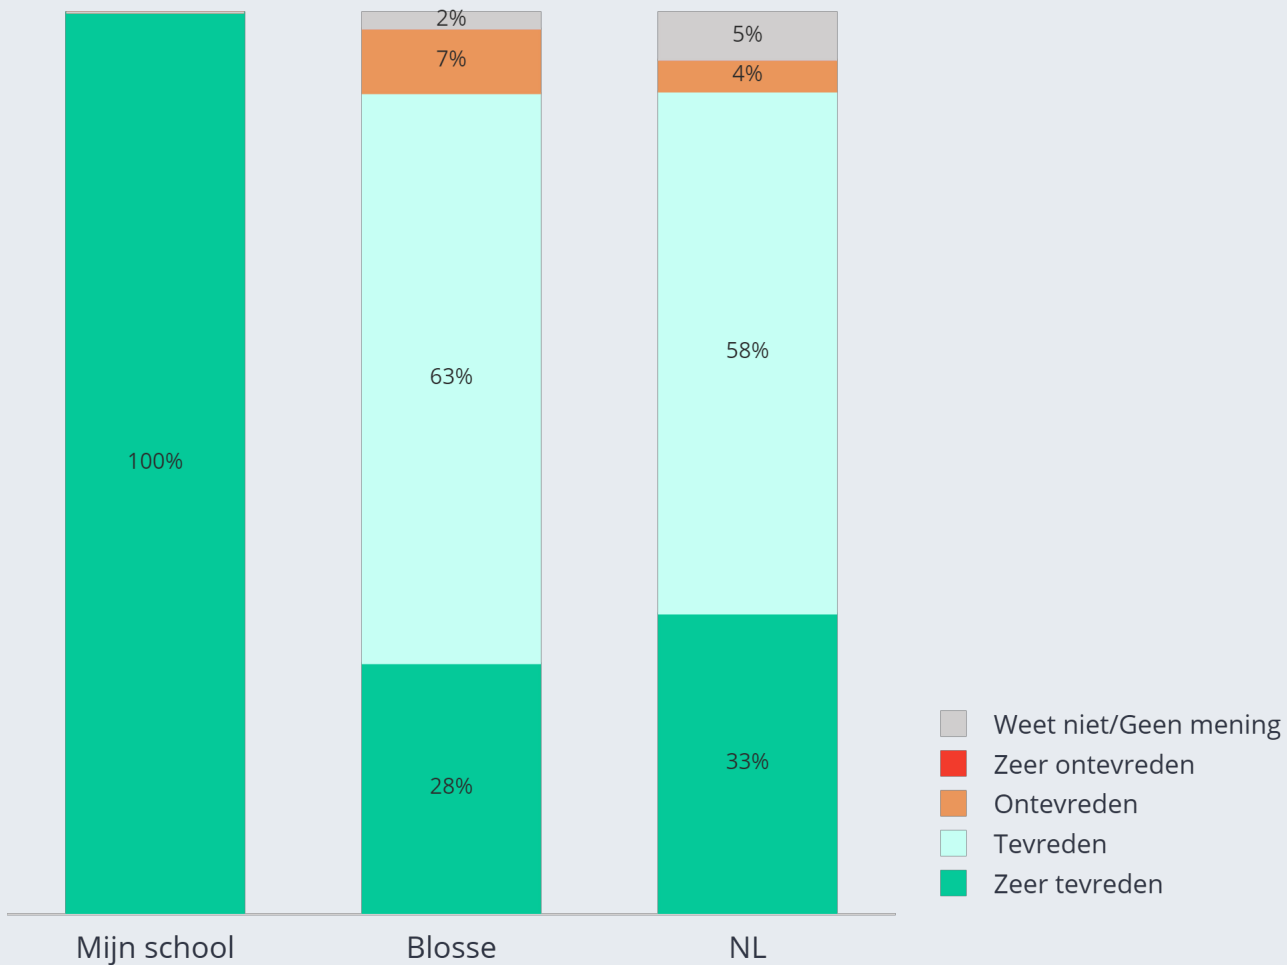

Veiligheid

Hoe tevreden bent u over de veiligheid op weg van en naar ?

Column %	Mijn school	Blosse	NL
Zeet tevreden	19%	15%↓	21%↑
Tevreden	67%	60%↑	56%↓
Ontevreden	14%	21%	20%
Zeet ontevreden	0%	3%	2%
Weet niet/Geen mening	0%	2%	1%
NET	100%	100%	100%
Average	3.0	2.9↓	3.0↑
Column Sample Size	43	2,308	750

Opvang Hoe tevreden bent u over:

De activiteiten die met de kinderen worden ondernomen op de opvang?

Column %	Mijn school	Blossse	NL
Zeer tevreden	33%	31% [↓]	38% [↑]
Tevreden	60%	55%	52%
Ontevreden	7%	8%	7%
Zeer ontevreden	0%	2%	1%
Weet niet/Geen mening	0%	4% [↑]	2% [↓]
NET	100%	100%	100%
Average	3.3	3.3	3.3
Column Sample Size	15	782	343

Opvang Hoe tevreden bent u over:

De lichamelijke verzorging van uw kind?

Column %	Mijn school	Blossé	NL
Zeet tevreden	100%+	28%	33%
Tevreden	0%	63%	58%
Ontevreden	0%	7%	4%
Zeet ontevreden	0%	0%	0%
Weet niet/Geen mening	0%	2%	5%
NET	100%	100%	100%
Average	4.0	3.2	3.4
Column Sample Size	2	223	57