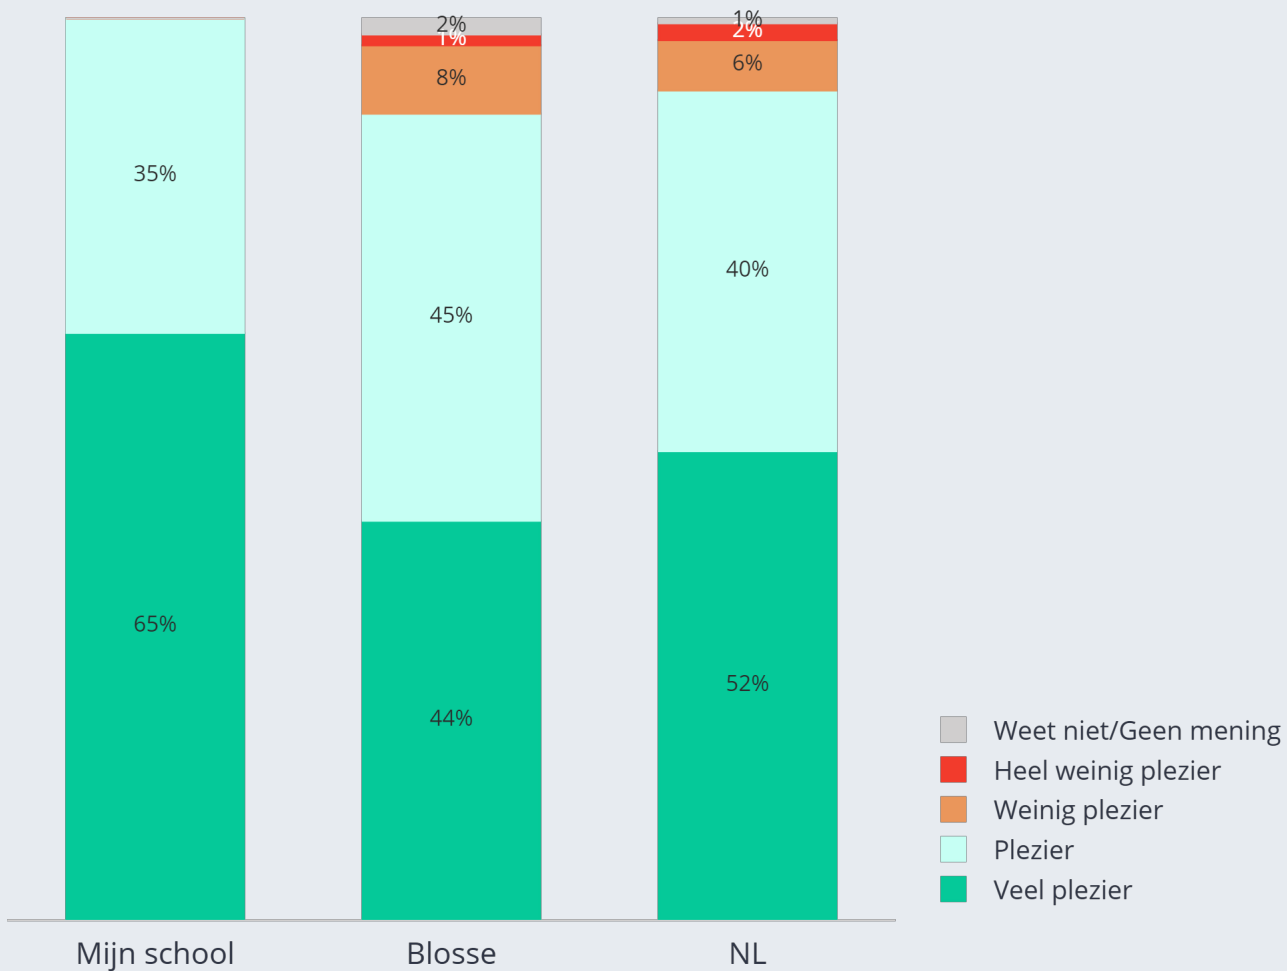

Klimaat en sfeer Kindcentrum

Hoe tevreden bent u over de sfeer op ?

Column %	Mijn school	Blosse	NL
Zeer tevreden	72%↑	40%↓	45%↑
Tevreden	23%↓	51%↑	44%↓
Ontevreden	0%	4%	5%
Zeer ontevreden	5%	2%↓	5%↑
Weet niet/Geen mening	0%	3%↑	1%↓
NET	100%	100%	100%
Average	3.6↑	3.4	3.3
Column Sample Size	43	2,308	750

Klimaat en sfeer Kindcentrum

Hoe veilig voelt uw kind zich op ?

Column %	Mijn school	Blosse	NL
Zeer veilig	63%↑	36%↓	44%↑
Veilig	37%↓	56%↑	50%↓
Onveilig	0%	4%	3%
Zeer onveilig	0%	1%↓	2%↑
Weet niet/Geen mening	0%	3%↑	1%↓
NET	100%	100%	100%
Average	3.6↑	3.4	3.4
Column Sample Size	43	2,308	750

Klimaat en sfeer Kindcentrum

In hoeverre gaat uw kind met plezier naar ? Met...

Column %	Mijn school	Blosse	NL
Veel plezier	65%↑	44%↓	52%↑
Plezier	35%	45%↑	40%↓
Weinig plezier	0%	8%	6%
Heel weinig plezier	0%	1%	2%
Weet niet/Geen mening	0%	2%↑	1%↓
NET	100%	100%	100%
Average	3.7↑	3.4↓	3.4↑
Column Sample Size	43	2,308	750