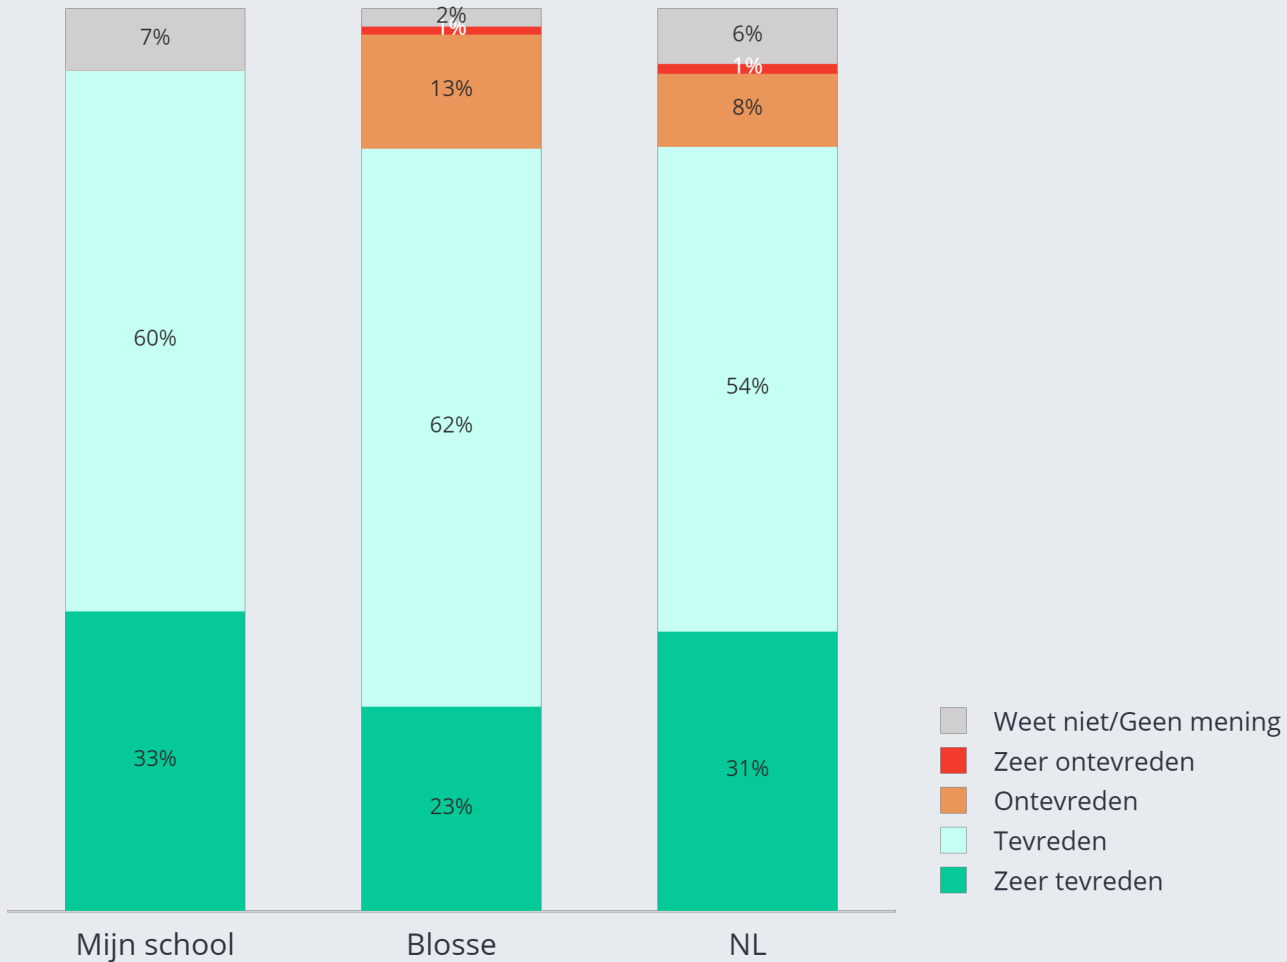

Communicatie en ouderparticipatie opvang

Hoe tevreden bent u over:

Het contact met de opvang?

Column %	Mijn school	Blossé	NL
Zeet tevreden	47%	32%	32%
Tevreden	53%	60%	56%
Ontevreden	0%	6%	4%
Zeet ontevreden	0%	0%	1%
Weet niet/Geen mening	0%	2%↓	6%↑
NET	100%	100%	100%
Average	3.5	3.3*	3.4*
Column Sample Size	15	782	370

Communicatie en ouderparticipatie opvang

Hoe tevreden bent u over:

de informatie die u krijgt over uw kind van de opvang?

Column %	Mijn school	Blosse	NL
Zeet tevreden	33%	23% ↓	31% ↑
Tevreden	60%	62% ↑	54% ↓
Ontevreden	0%	13% ↑	8% ↓
Zeet ontevreden	0%	1%	1%
Weet niet/Geen mening	7%	2% ↓	6% ↑
NET	100%	100%	100%
Average	3.5	3.1 ↓	3.3 ↑
Column Sample Size	15	782	370