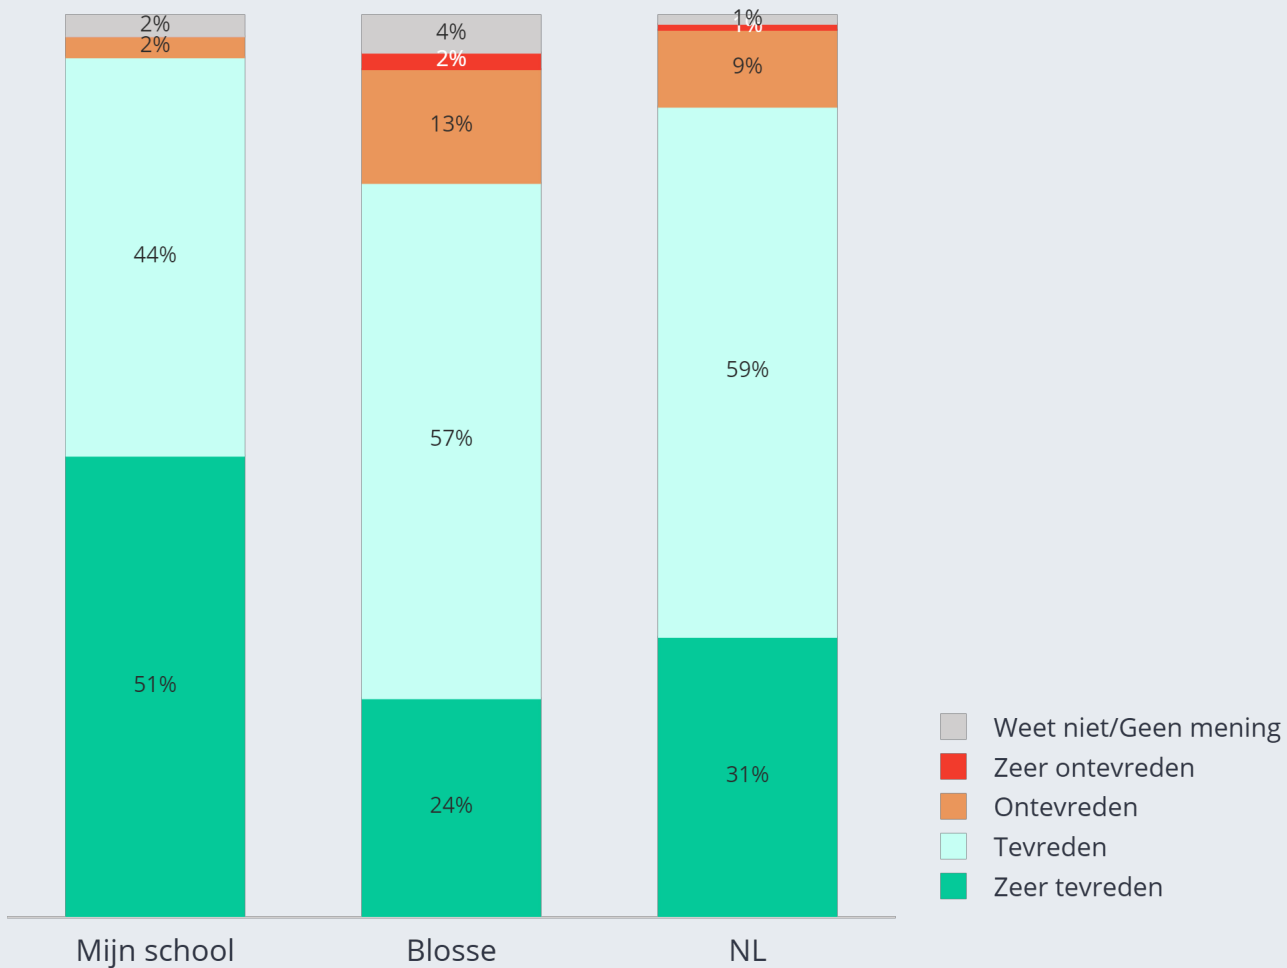

Onderwijs Hoe tevreden bent u over:

Wat uw kind leert op school?

Column %	Mijn school	Blosse	NL
Zeet tevreden	60% ↑	22% ↓	34% ↑
Tevreden	35% ↓	62% ↑	57% ↓
Ontevreden	5%	10% ↑	7% ↓
Zeet ontevreden	0%	1% ↑	1% ↓
Weet niet/Geen mening	0%	4% ↑	2% ↓
NET	100%	100%	100%
Average	3.6 ↑	3.2 ↓	3.3 ↑
Column Sample Size	43	2,180	750

Onderwijs Hoe tevreden bent u over:

De aandacht voor uw kind op school?

Column %	Mijn school	Blossse	NL
Zeer tevreden	51%↑	24%↓	31%↑
Tevreden	44%	57%	59%
Ontevreden	2%	13%↑	9%↓
Zeer ontevreden	0%	2%↑	1%↓
Weet niet/Geen mening	2%	4%↑	1%↓
NET	100%	100%	100%
Average	3.5↑	3.2↓	3.2↑
Column Sample Size	43	2,180	750