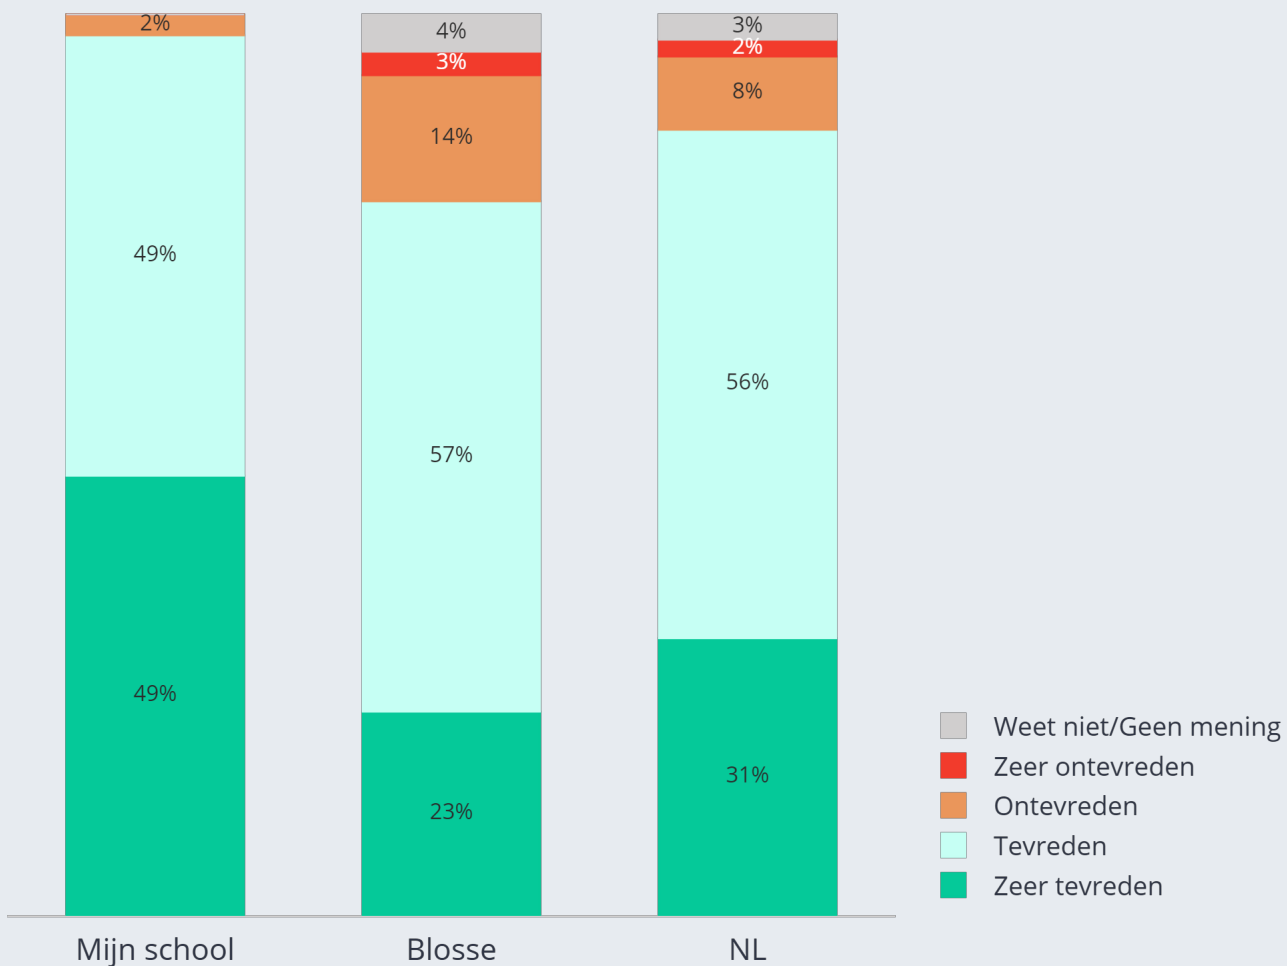

Communicatie en ouderparticipatie onderwijs

Hoe tevreden bent u over:

De informatie die u krijgt over uw kind van school?

Column %	Mijn school	Blossé	NL
Zeer tevreden	35%	20%↓	32%↑
Tevreden	53%	58%	57%
Ontevreden	12%	18%↑	10%↓
Zeer ontevreden	0%	2%↑	1%↓
Weet niet/Geen mening	0%	1%	1%
NET	100%	100%	100%
Average	3.2	3.0↓	3.2↑
Column Sample Size	43	2,180	750

Communicatie en ouderparticipatie onderwijs

Hoe tevreden bent u over:

De manier waarop met vragen en opmerkingen wordt omgegaan door school?

Column %	Mijn school	Blosse	NL
Zeet tevreden	49% ↑	23% ↓	31% ↑
Tevreden	49%	57%	56%
Ontevreden	2% ↓	14% ↑	8% ↓
Zeet ontevreden	0%	3%	2%
Weet niet/Geen mening	0%	4%	3%
NET	100%	100%	100%
Average	3.5 ↑	3.1 ↓	3.2 ↑
Column Sample Size	43	2,180	750