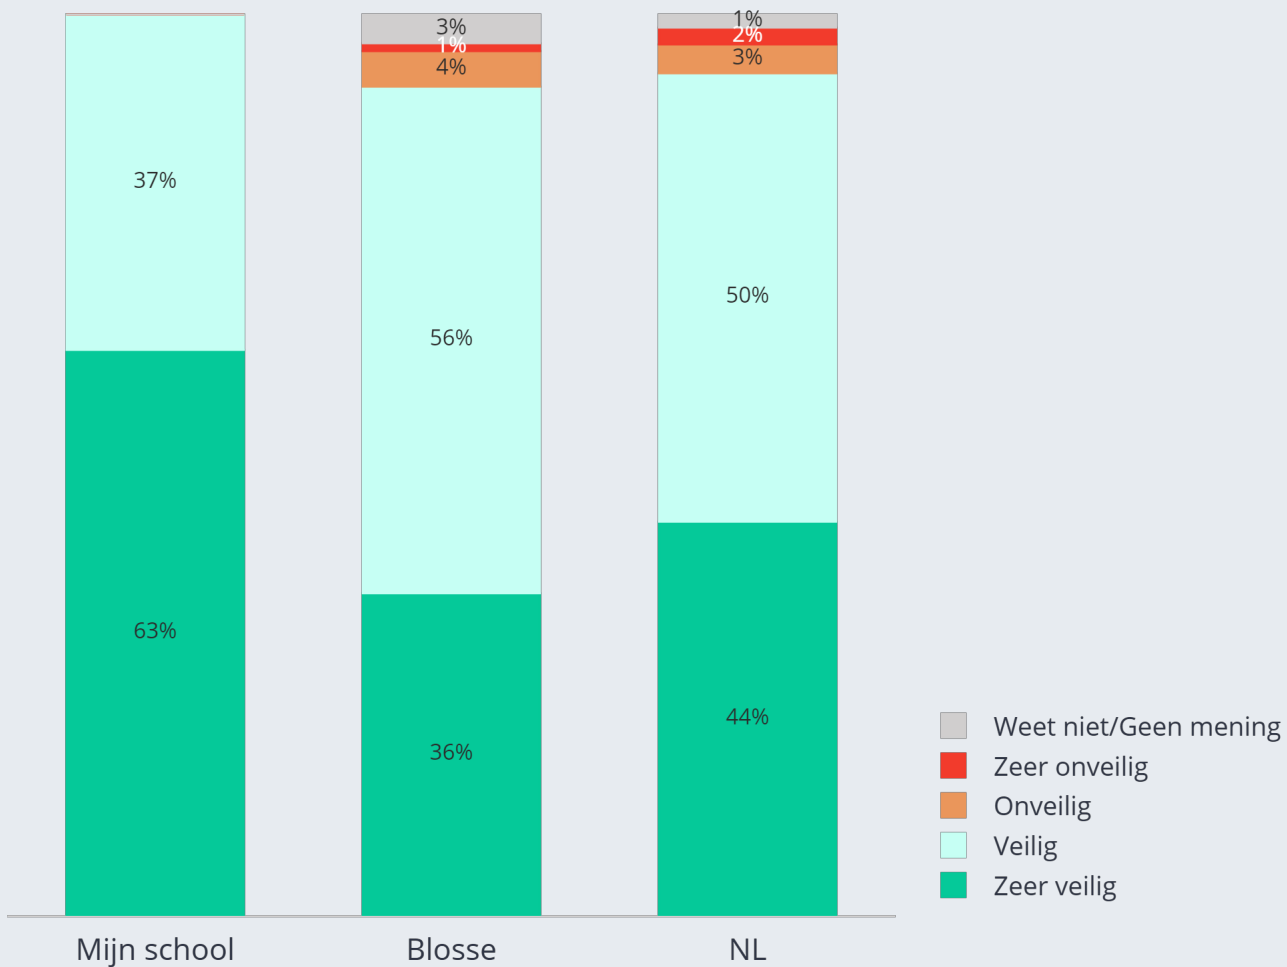

Klimaat en sfeer Kindcentrum

Hoe tevreden bent u over de sfeer op ?

Column %	Mijn school	Blosse	NL
Zeer tevreden	72%↑	40%↓	45%↑
Tevreden	23%↓	51%↑	44%↓
Ontevreden	0%	4%	5%
Zeer ontevreden	5%	2%↓	5%↑
Weet niet/Geen mening	0%	3%↑	1%↓
NET	100%	100%	100%
Average	3.6↑	3.4	3.3
Column Sample Size	43	2,308	750

Klimaat en sfeer Kindcentrum

Hoe veilig voelt uw kind zich op ?

Column %	Mijn school	Blosse	NL
Zeer veilig	63%↑	36%↓	44%↑
Veilig	37%↓	56%↑	50%↓
Onveilig	0%	4%	3%
Zeer onveilig	0%	1%↓	2%↑
Weet niet/Geen mening	0%	3%↑	1%↓
NET	100%	100%	100%
Average	3.6↑	3.4	3.4
Column Sample Size	43	2,308	750

Klimaat en sfeer Kindcentrum

In hoeverre gaat uw kind met plezier naar ? Met...

Column %	Mijn school	Blosse	NL
Veel plezier	65%↑	44%↓	52%↑
Plezier	35%	45%↑	40%↓
Weinig plezier	0%	8%	6%
Heel weinig plezier	0%	1%	2%
Weet niet/Geen mening	0%	2%↑	1%↓
NET	100%	100%	100%
Average	3.7↑	3.4↓	3.4↑
Column Sample Size	43	2,308	750