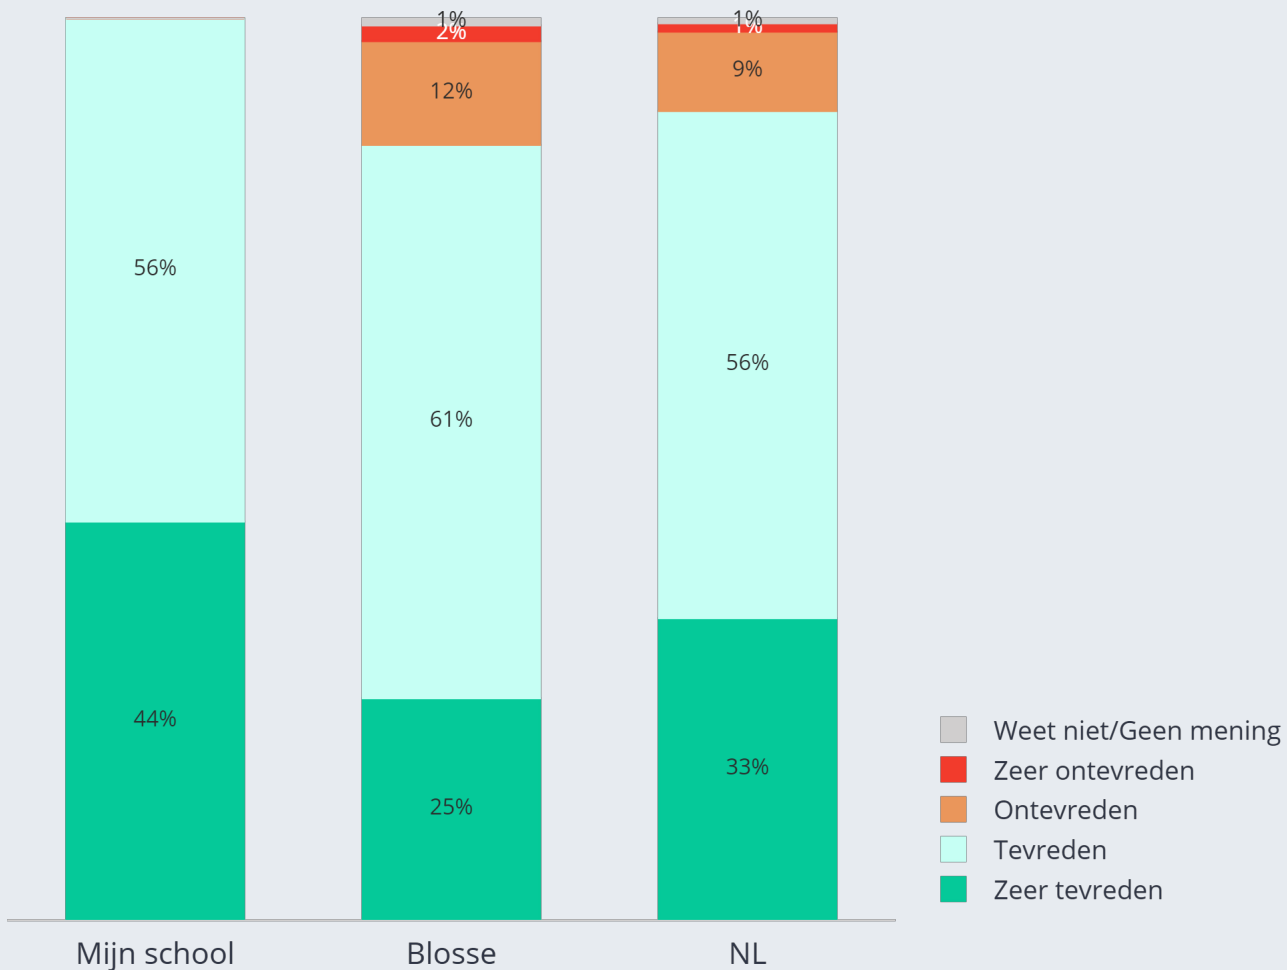

Klimaat en sfeer Kindcentrum

Hoe veilig voelt uw kind zich op ?

Column %	Mijn school	Blosse	NL
Zeer veilig	63%↑	36%↓	44%↑
Veilig	37%↓	56%↑	50%↓
Onveilig	0%	4%	3%
Zeer onveilig	0%	1%↓	2%↑
Weet niet/Geen mening	0%	3%↑	1%↓
NET	100%	100%	100%
Average	3.6↑	3.4	3.4
Column Sample Size	43	2,308	750

Klimaat en sfeer Kindcentrum

In hoeverre gaat uw kind met plezier naar ? Met...

Column %	Mijn school	Blosse	NL
Veel plezier	65%↑	44%↓	52%↑
Plezier	35%	45%↑	40%↓
Weinig plezier	0%	8%	6%
Heel weinig plezier	0%	1%	2%
Weet niet/Geen mening	0%	2%↑	1%↓
NET	100%	100%	100%
Average	3.7↑	3.4↓	3.4↑
Column Sample Size	43	2,308	750

Communicatie en ouderparticipatie onderwijs

Hoe tevreden bent u over:

De algemene informatie die u krijgt over wat er op school gebeurt?

Column %	Mijn school	Blossse	NL
Zeet tevreden	44%↑	25%↓	33%↑
Tevreden	56%	61%↑	56%↔
Ontevreden	0%↔	12%↑	9%↔
Zeer ontevreden	0%	2%	1%
Weet niet/Geen mening	0%	1%	1%
NET	100%	100%	100%
Average	3.4↑	3.1↓	3.2↑
Column Sample Size	43	2,180	750