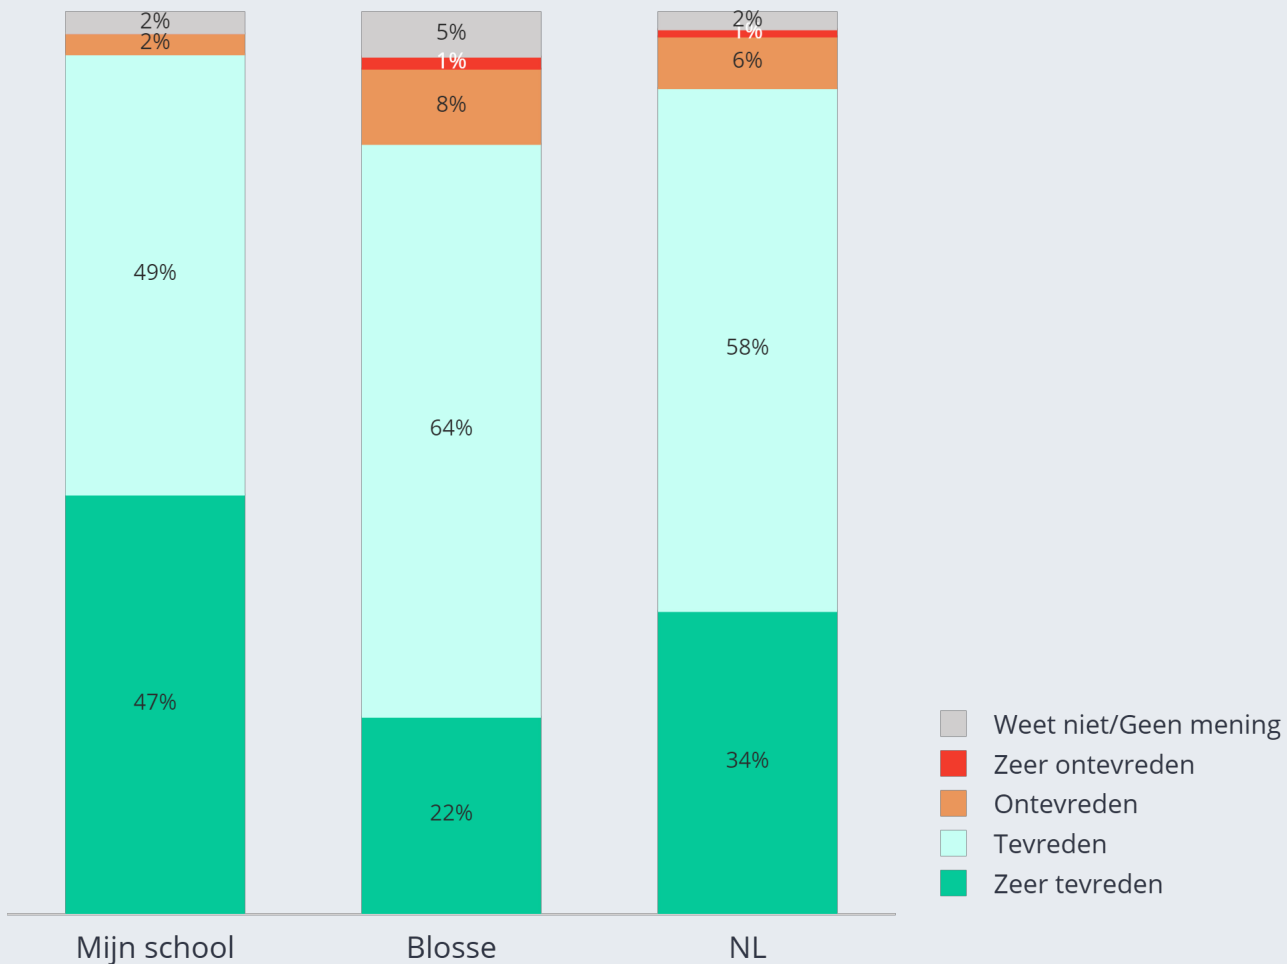

Communicatie en ouderparticipatie onderwijs

Hoe tevreden bent u over:

De manier waarop met vragen en opmerkingen wordt omgegaan door school?

Column %	Mijn school	Blosse	NL
Zeet tevreden	49% ↑	23% ↓	31% ↑
Tevreden	49%	57%	56%
Ontevreden	2% ↓	14% ↑	8% ↓
Zeet ontevreden	0%	3%	2%
Weet niet/Geen mening	0%	4%	3%
NET	100%	100%	100%
Average	3.5 ↑	3.1 ↓	3.2 ↑
Column Sample Size	43	2,180	750

Communicatie en ouderparticipatie onderwijs

Hoe tevreden bent u over:

De onderwerpen waar aandacht aan wordt besteed door school?

Column %	Mijn school	Blosse	NL
Zeer tevreden	47% ↑	22% ↓	34% ↑
Tevreden	49%	64% ↑	58% ↓
Ontevreden	2%	8% ↑	6% ↓
Zeer ontevreden	0%	1%	1%
Weet niet/Geen mening	2%	5% ↑	2% ↓
NET	100%	100%	100%
Average	3.5 ↑	3.2 ↓	3.3 ↑
Column Sample Size	43	2,180	750