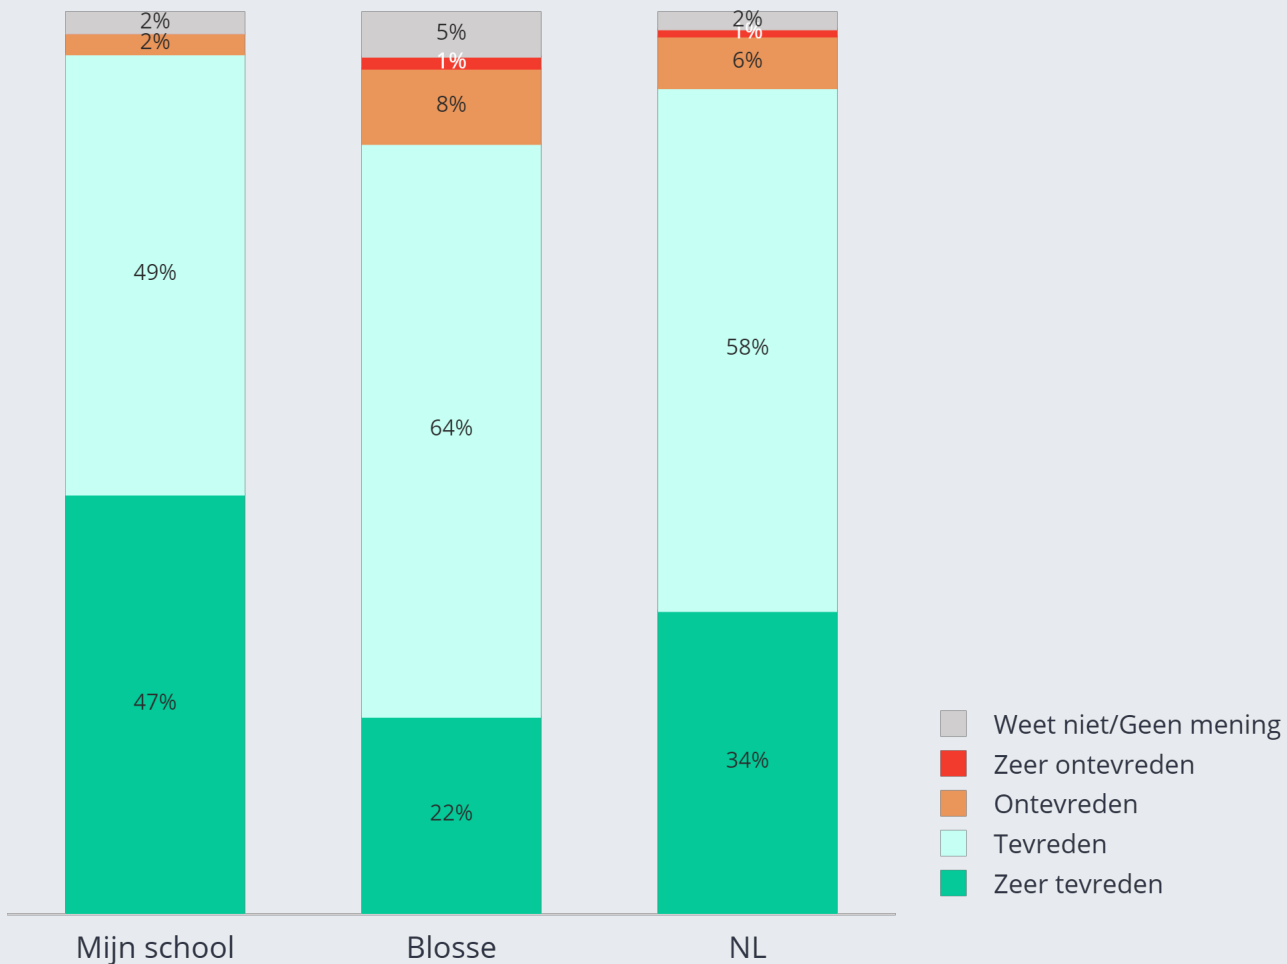

Communicatie en ouderparticipatie opvang

Hoe tevreden bent u over:

de informatie die u krijgt over uw kind van de opvang?

Column %	Mijn school	Blosse	NL
Zeet tevreden	33%	23% ↓	31% ↑
Tevreden	60%	62% ↑	54% ↓
Ontevreden	0%	13% ↑	8% ↓
Zeet ontevreden	0%	1%	1%
Weet niet/Geen mening	7%	2% ↓	6% ↑
NET	100%	100%	100%
Average	3.5	3.1 ↓	3.3 ↑
Column Sample Size	15	782	370

Communicatie en ouderparticipatie opvang

Hoe tevreden bent u over:

de manier waarop met vragen en opmerkingen wordt omgegaan door de opvang?

Column %	Mijn school	Blosse	NL
Zeet tevreden	33%	26%	29%
Tevreden	60%	61%	56%
Ontevreden	0%	7%	6%
Zeet ontevreden	0%	1%	2%
Weet niet/Geen mening	7%	5%	7%
NET	100%	100%	100%
Average	3.5	3.3	3.3
Column Sample Size	15	782	370

Communicatie en ouderparticipatie opvang

Hoe tevreden bent u over:

het contact met de medewerkers van het servicebureau?

Column %	Mijn school	Blosse	NL
Zeet tevreden	47%↑	22%↓	34%↑
Tevreden	49%	64%↑	58%↓
Ontevreden	2%	8%↑	6%↓
Zeet ontevreden	0%	1%	1%
Weet niet/Geen mening	2%	5%↑	2%↓
NET	100%	100%	100%
Average	3.5↑	3.2↓	3.3↑
Column Sample Size	43	2,180	750