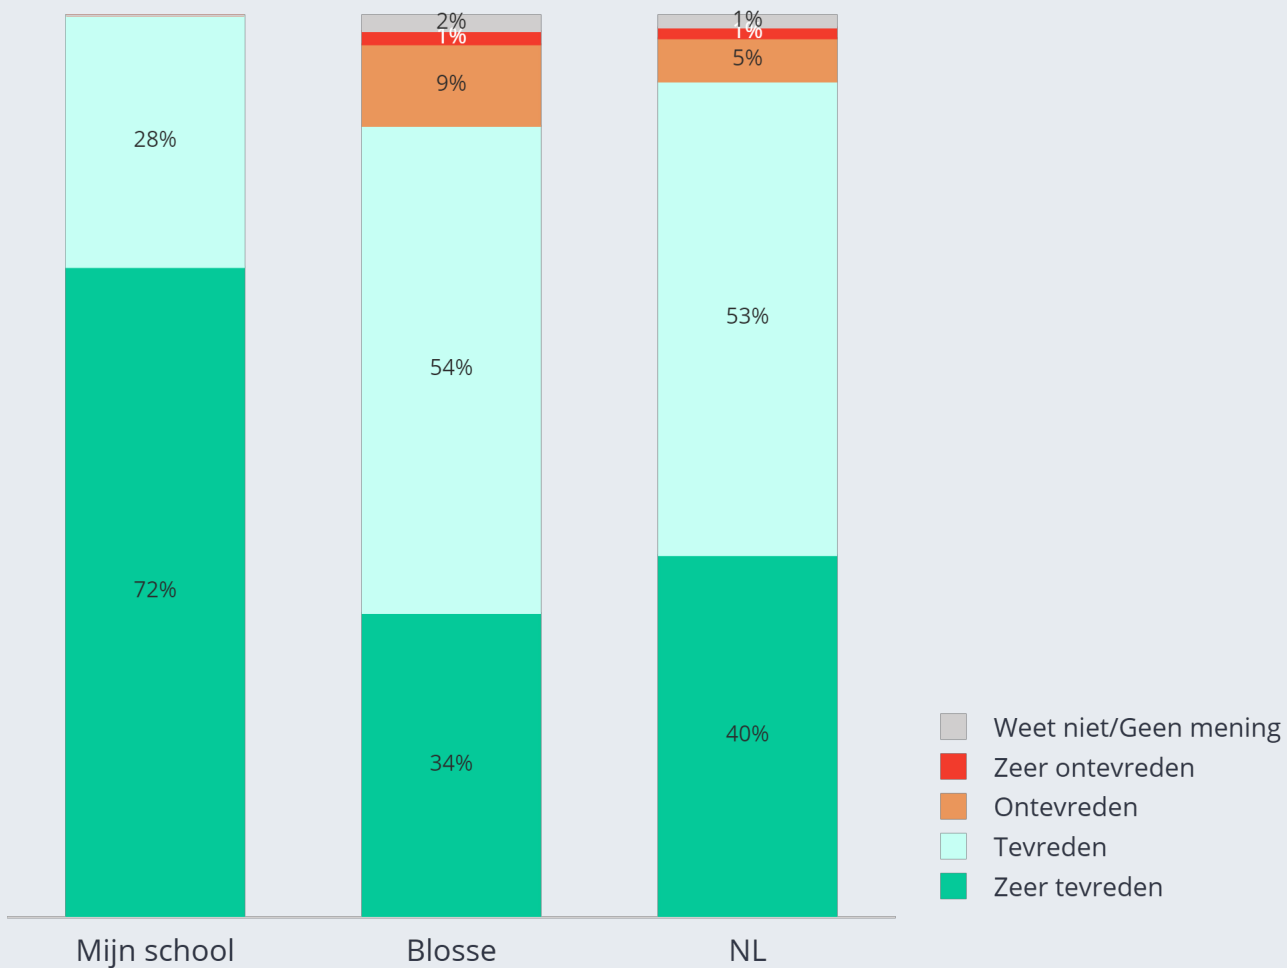

Algemene tevredenheid en aanbevelen

In zijn algemeenheid, hoe tevreden bent u over Paulus?

Column %	Mijn school	Blosse	NL
Zeet tevreden	72% ↑	34% ↓	40% ↑
Tevreden	28% ↓	54%	53%
Ontevreden	0%	9% ↑	5% ↓
Zeet ontevreden	0%	1%	1%
Weet niet/Geen mening	0%	2%	1%
NET	100%	100%	100%
Average	3.7 ↑	3.3 ↓	3.4 ↑
Column Sample Size	43	2,308	750